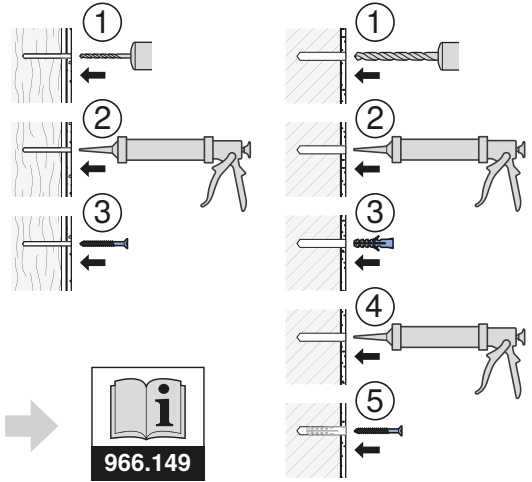

# INSTALLATION MANUAL

MONTAGEANLEITUNG  
INSTRUCTIONS DE MONTAGE  
ISTRUZIONI PER IL MONTAGGIO

Omega 12 cm H82

Omega 12 cm H98

**1** **A**

1

**i**

2