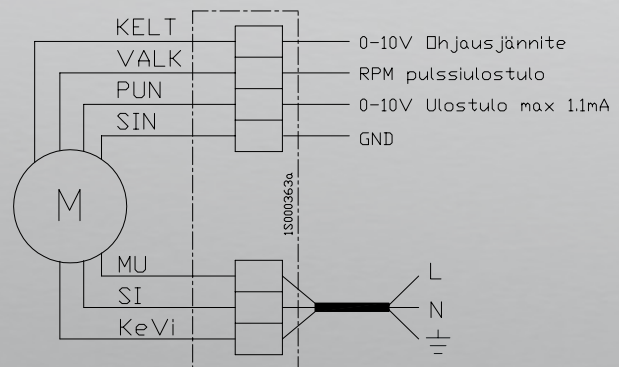

Sähkökytkentä

Laitteen pääkytkimenä toimiva turvakytkin on lisävaruste ja se toimitetaan irrallisena.