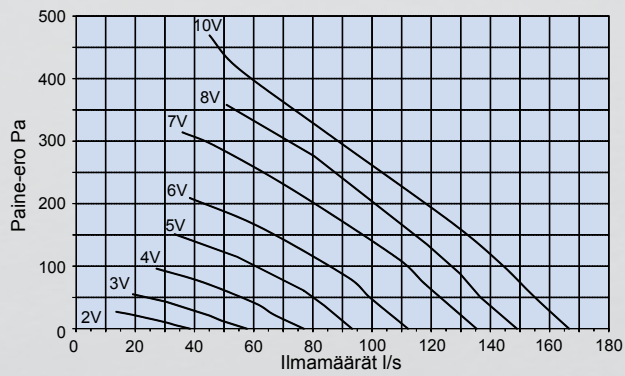

Kantikkaat EC-huippuimurit

Puhallintehot

15-EC | Ilmamäärä