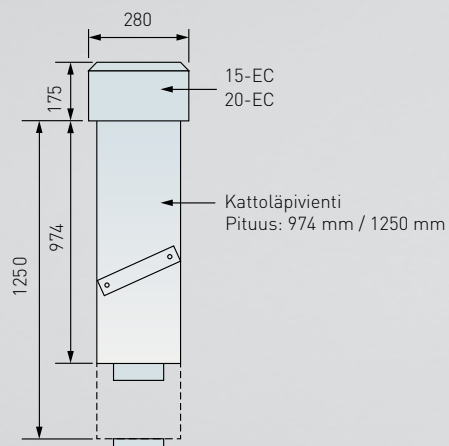

Tekniset tiedot

	15-EC	20-EC
Koodi	78 120 07	78 120 08
SAP	ATC546	ATC547
Nimellisteho	83 W	85 W
Nimellisvirta	0,75 A	0,70 A
Jännite	230 V / 50 Hz	230 V / 50 Hz
Käyntinopeus	3 200 rpm	2 580 rpm
Paino	4 kg	5 kg
Ohjaus	0-10 V signaalilla	0-10 V signaalilla
Liitäntäyhde	Ø 160 mm	Ø 160 mm

Kantikkaat EC-huippuimurit

Mitat

15-EC + tasokiinnityskehys

20-EC + tasokiinnityskehys

Lisävarusteet

Koodi	SAP	Tyyppi
78 984 28	ACB144	Kattoläpivienti (974 mm)
78 984 30	ACL587	Kattoläpivienti (1250 mm)
78 112 61	AEB301	Tasokiinnityskehys