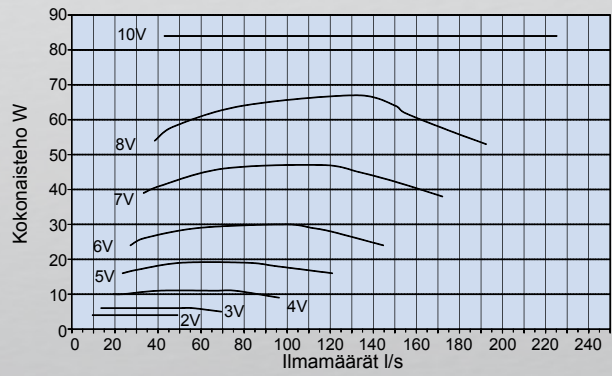

20-EC | Tehonkulutus