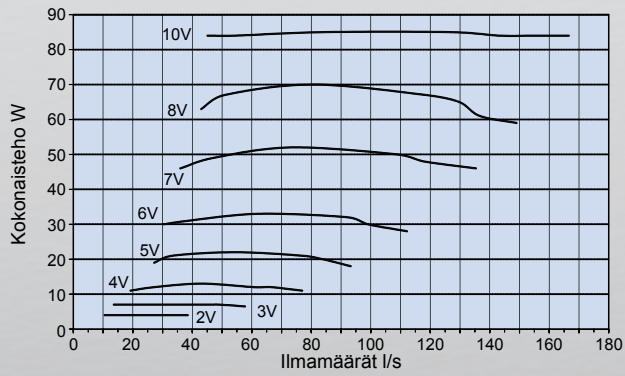

15-EC | Tehonkulutus