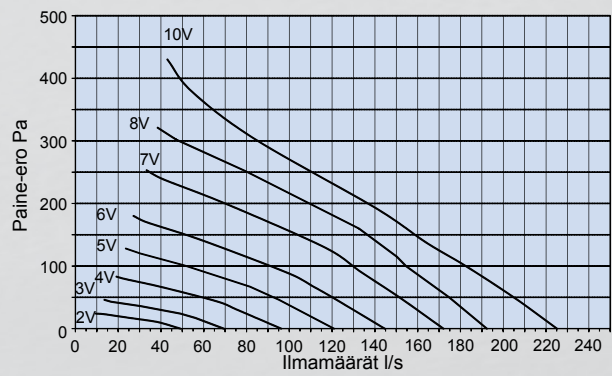

20-EC | Ilmamäärä