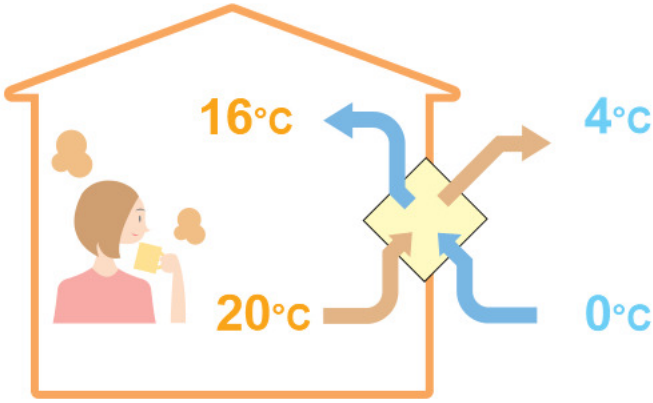

Kuvassa: Lossnay asennettuna vuonna 1972 rakennettuun omakoti-taloon Espoon Tapiolassa. Rakennuksessa ei ole koneellista ilmanvaihtoa.

Raikas sisäilma kotiisi!

Lossnay VL-100U₅-E on huonekohtainen ilmanvaihtolaite, joka on helppo jälkiasentaa asuntoosi tai työpaikallasi. Laite on myös energia-ystävällinen, koska lämmität jopa 80 % tuloilmasta poistoilman lämmöllä. Lossnay VL-100U₅-E sisältää patentoidun lämmönvaihtimen. Älä tuuleta ikkunan kautta, tuuletat silloin kukkarollasi. Nauti raikkaasta ilmasta ja pienennä samalla lämmityskustannuksiasi.

Sopii käytettäväksi lähes kaikkiin tiloihin joissa on puutteellinen ilmanvaihto. Raikas sisäilma on perusta virkeydelle ja hyvinvoinnille.

Ominaisuudet lyhyesti:

- kompakti koko (S 165mm x L 620mm x K 265mm)
- hiljainen käyntiäänä (24/38dB(A))
- kaksi nopeutta (60/105 m³/h)
- korkea hyötysuhde (80%)
- kanavan koko (2kpl Ø75mm)
- riittävä ilmanvaihto max 80 m² huonealalle

Lossnay VL-100U₅-E

Kuvassa: Lossnayn ilmansyöttö- ja poistoputkien sääsuojat (näkyvä ulkoseinustalla)

Lossnay VL-100U₅-E huonekohtainen ilmanvaihtolaite

 **Lämmön talteenotto
poistoilmasta talvella**

 **Tuloilman lämpötilan
aleneminen kesäkäytössä**