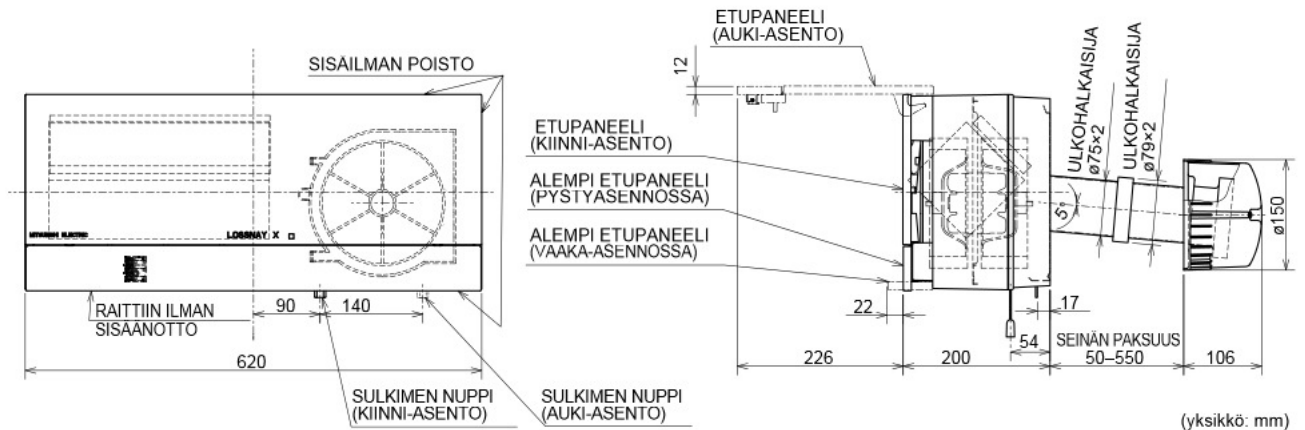

Rakenne

Tekniset tiedot

Jännite (V)	Taajuus (Hz)	Puhallinnopeus	Ilmavirta (m³/h)	Ottoteho (W)	Hyötysuhde (%)	Äänitaso (dB)	Paino (kg)
220	50	HI	100	30	73	36.5	7.5
		LO	55	13	80	24	
230	50	HI	105	31	73	37	
		LO	60	15	80	25	
240	50	HI	106	34	72	38	
		LO	61	17	79	27	
220	60	HI	103	34	73	38	
		LO	57	17	80	25	

Jälleenmyyjä

SCANOFFICE
ilman muuta

Tiilenlyöjänkuja 9 A,
01720 Vantaa
Puh. (09) 290 2240
www.scanoffice.fi

CE

Oikeus muutoksiin pidätetään.