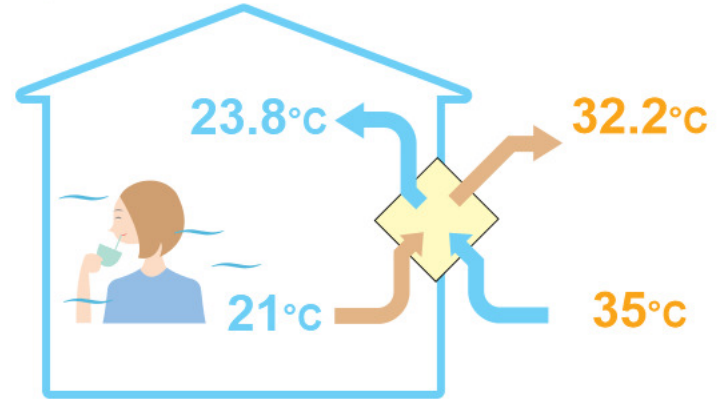

Sopii käytettäväksi lähes kaikkiin tiloihin joissa on puutteellinen ilmanvaihto. Raikas sisäilma on perusta virkeydelle ja hyvinvoinnille.

Ominaisuudet lyhyesti:

- kompakti koko (S 165mm x L 620mm x K 265mm)
- hiljainen käyntiäänä (24/38dB(A))
- kaksi nopeutta (60/105 m³/h)
- korkea hyötysuhde (80%)
- kanavan koko (2kpl Ø75mm)
- riittävä ilmanvaihto max 80 m² huonealalle

Lossnay VL-100U₅-E

Kuvassa: Lossnayn ilmansyöttö- ja poistoputkien sääsuojat (näkyvä ulkoseinustalla)

Lossnay VL-100U₅-E huonekohtainen ilmanvaihtolaite

 **Lämmön talteenotto
poistoilmasta talvella**

 **Tuloilman lämpötilan
aleneminen kesäkäytössä**