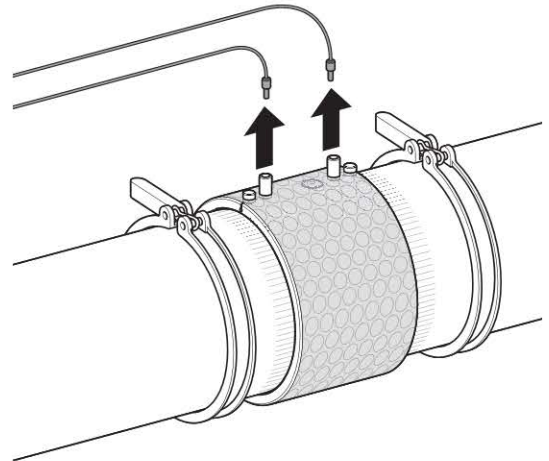

7

ESG 3
230 V

ESG-T2
230 V / 50 Hz

i

-10 °C	=	8 – 10 Min.
0 °C	=	7 – 9 Min.
10 °C	=	6 – 8 Min.
20 °C	=	5 – 7 Min.

8

9

10