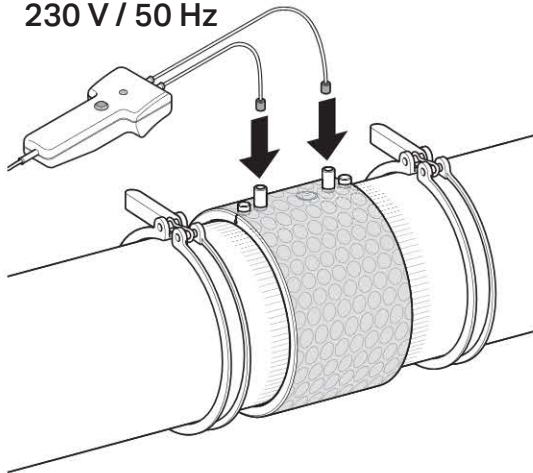

7

ESG 3
230 V

ESG-T2
230 V / 50 Hz

i

-10 °C	=	8 – 10 Min.
0 °C	=	7 – 9 Min.
10 °C	=	6 – 8 Min.
20 °C	=	5 – 7 Min.

8

9

10