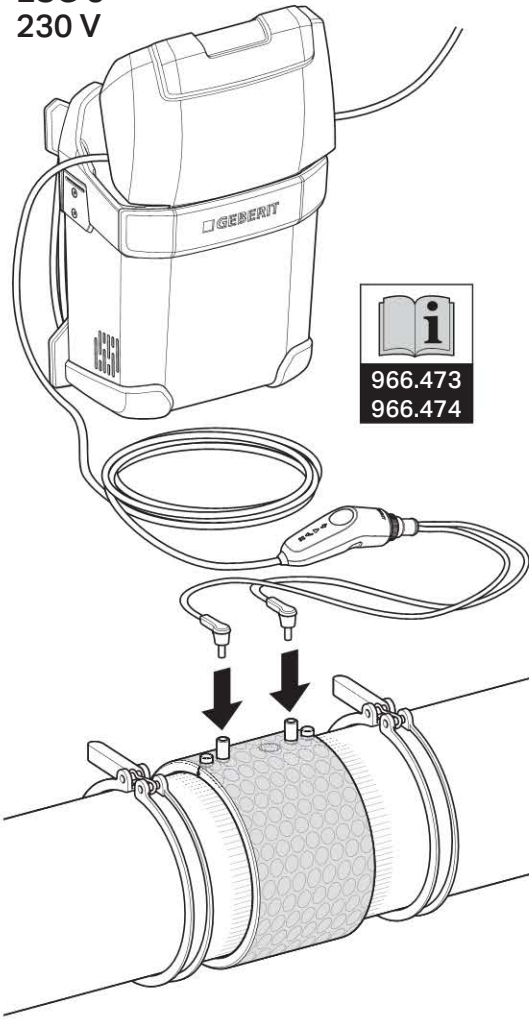

7

ESG 3
230 V

ESG-T2
230 V / 50 Hz

i

-10 °C	=	8 – 10 Min.
0 °C	=	7 – 9 Min.
10 °C	=	6 – 8 Min.
20 °C	=	5 – 7 Min.

8

9

10