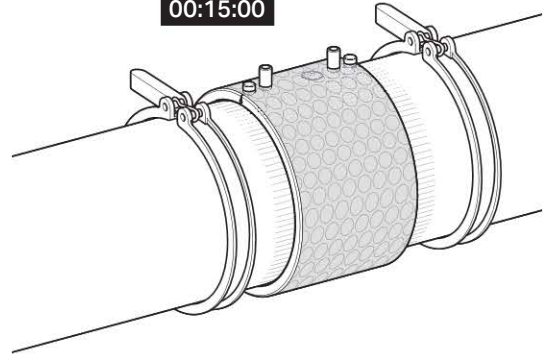

7

ESG 3
230 V

ESG-T2
230 V / 50 Hz

i

-10 °C	=	8 – 10 Min.
0 °C	=	7 – 9 Min.
10 °C	=	6 – 8 Min.
20 °C	=	5 – 7 Min.

8

9

10