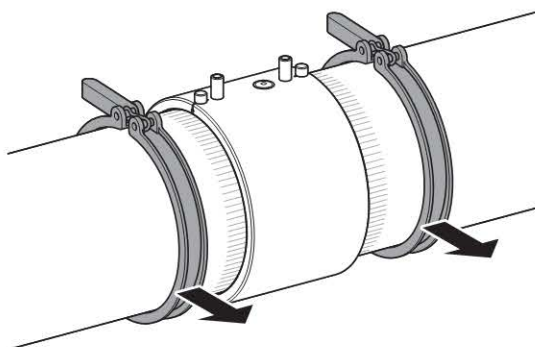

11

Geberit International AG, Schachenstrasse 77, CH-8645 Jona
T +41 55 221 63 00
F +41 55 221 63 16
documentation@geberit.com
→ www.geberit.com