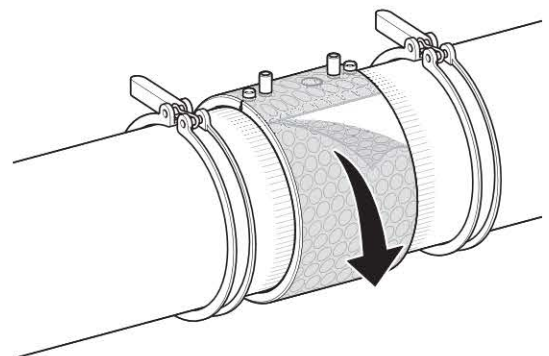

7

ESG 3
230 V

ESG-T2
230 V / 50 Hz

i

-10 °C	=	8 – 10 Min.
0 °C	=	7 – 9 Min.
10 °C	=	6 – 8 Min.
20 °C	=	5 – 7 Min.

8

9

10