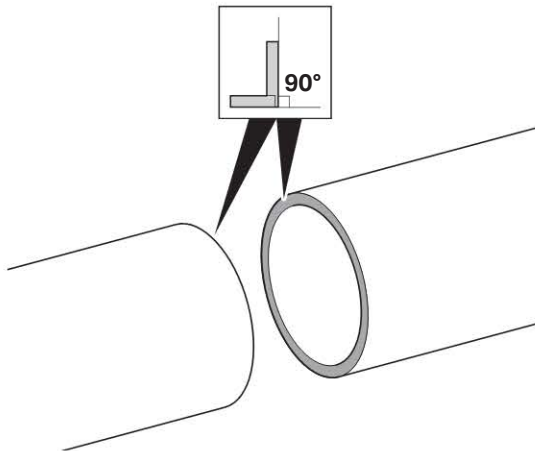

Installation Manual

Montageanleitung
Instructions de montage
Istruzioni per il montaggio

1

2

3

4

5

6

7

ESG 3
230 V

ESG-T2
230 V / 50 Hz

i

-10 °C	=	8 – 10 Min.
0 °C	=	7 – 9 Min.
10 °C	=	6 – 8 Min.
20 °C	=	5 – 7 Min.

8

9

10