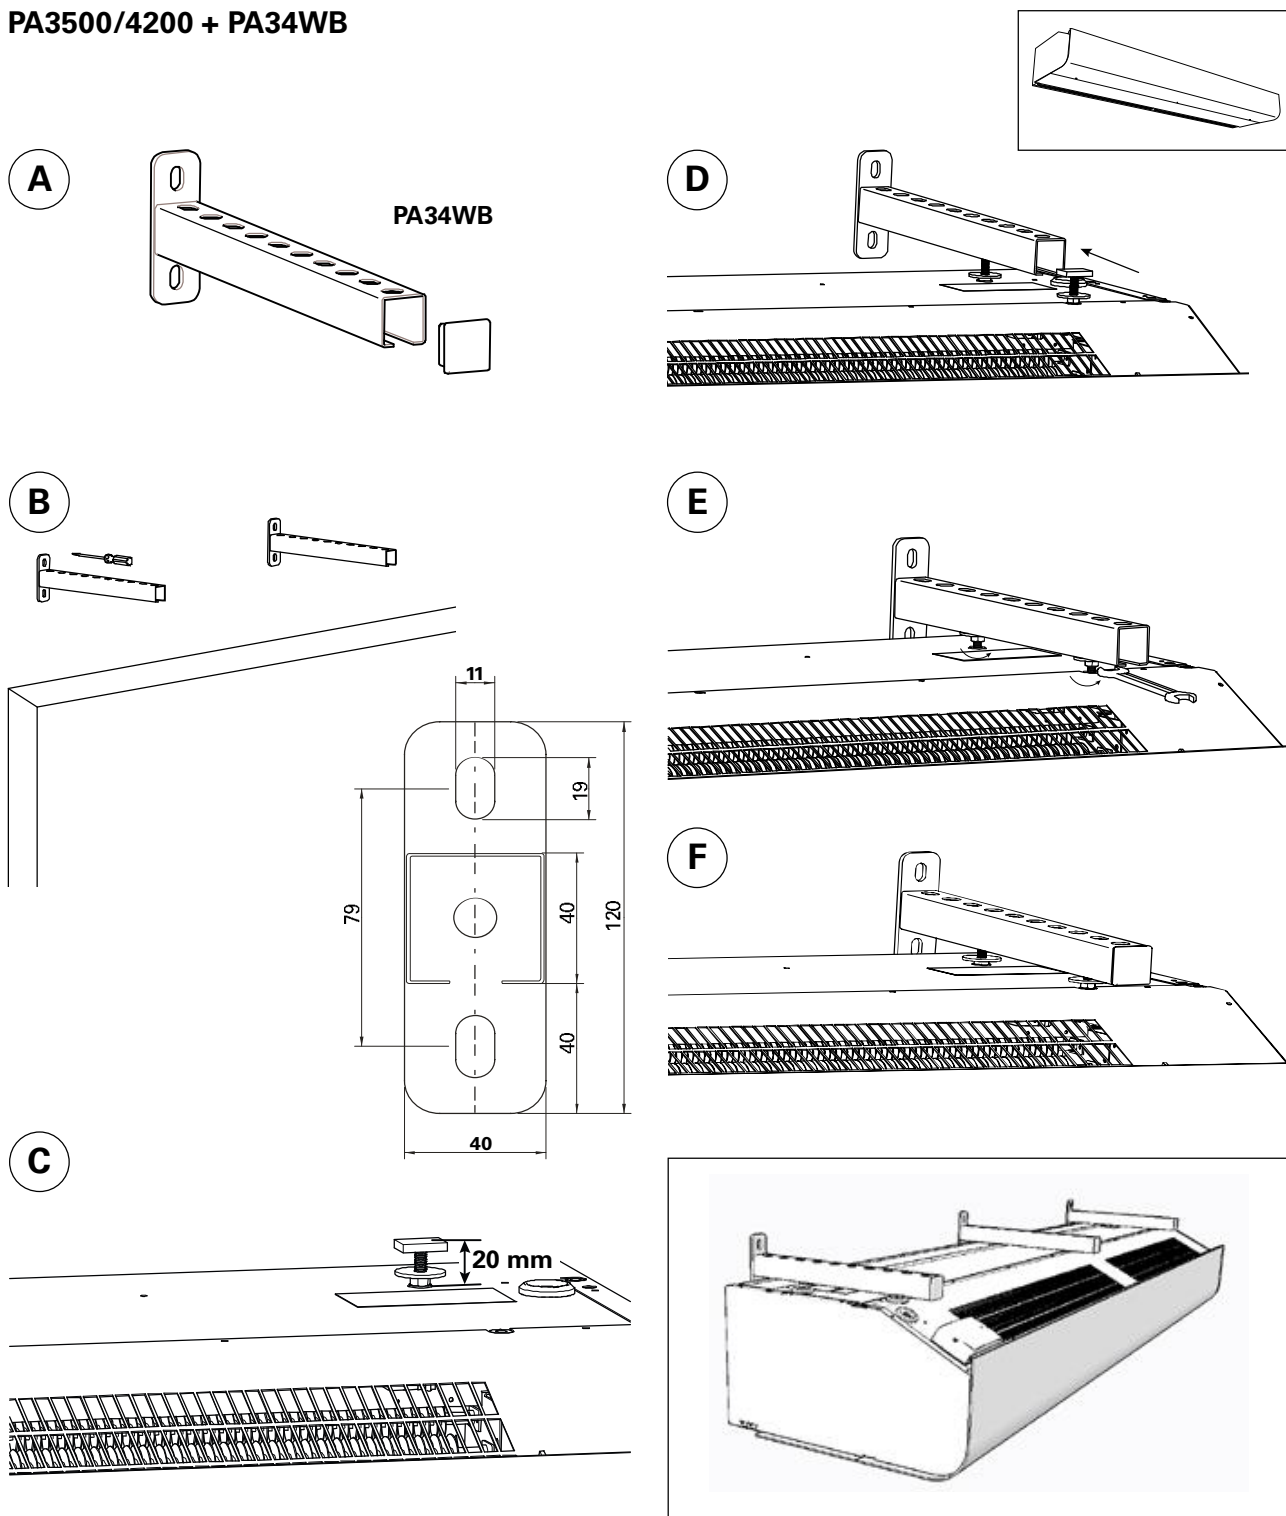

PA3500/4200 + PA34WB

Fig. 6: See separate manual for PA34WB.

Type	Quantity included	Length	Fig.	E-nr (SE)	RSK-nr (SE)	EL-nr (NO)
PA34WB15 PA3510/15, PA4210/15	2 pcs	400 mm	Fig. 6	87 505 68	673 91 18	49 320 82
PA34WB20 PA3520, PA4220	3 pcs	400 mm	Fig. 6	87 505 69	673 91 19	49 320 83
PA34WB30 PA3525, PA4225	4 pcs	400 mm	Fig. 6	87 505 70	673 91 20	49 320 84