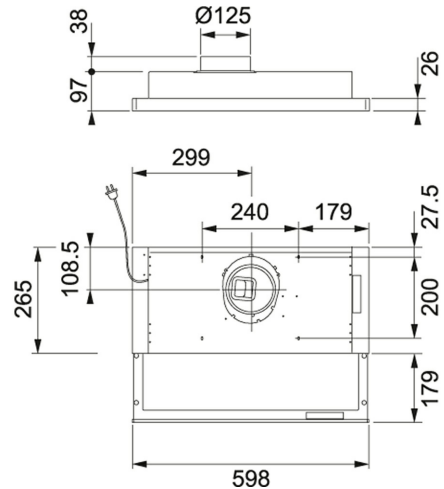

110.0491.300

F300-sarja Valkoinen | 110.0491.300

PERHE : Liesikuvut | SARJA : F300-sarja | MALLI : 392-14 60cm | VIIMEISTELY : Valkoinen |
ILMANVAIHTOJÄRJESTELMITÄIN : B4 EC, ohjaus ilmanvaihtokoneelle tasavirta | ASENNUSTAPA : Kalusteen alle
asennettava

Järjestelmä B4 EC

Slimline F300 RST/ valkoinen

60 cm

Huippumurin, kanavapuhaltimen tai Ilmanvaihtokoneen (LTO) poistopuhaltimen ohjaus.

Kiinteä sähköliitäntä (maks. 300 W) 3-portaisella säätimellä.

0-tila ohjelmoitavissa

TEKNISET TIEDOT

Liesikuvun leveys	60,00 cm
Valaistus	LEDS 2x2W
Säätö	Elektroninen
Ulostuloputken halkaisija	Ø--125-MM
Suosittelava asennuskorkeus liedestä	450 mm sähköliedestä ja 650 mm kaasuliedestä
LVI koodi	7921244