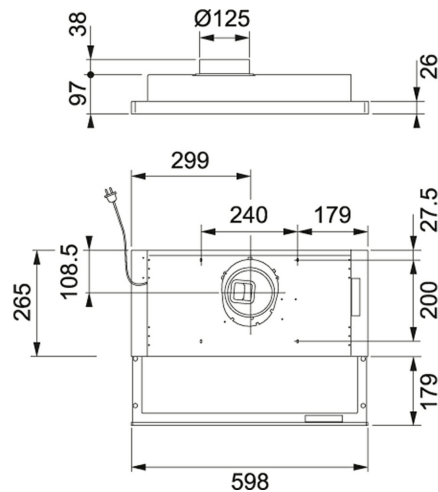

# 110.0351.259

F300-sarja Valkoinen | 110.0351.259

PERHE : Liesikuvut | VIIMEISTELY : Valkoinen | ILMANVAIHTOJÄRJESTELMITTÄIN : B4 AC, ohjaus ilmanvaihtokoneelle vaihtovirta | SARJA : F300-sarja | ASENNUSTAPA : Kalusteeseen asennettava | MALLI : 392-17 60 cm

Järjestelmä B4

Slimline F300 RST/ Valkoinen

Kalusteeseen asennettava

## TEKNISET TIEDOT

Liesikuvun leveys	60,00 cm
Valaistus	LEDS 2x4W
Säätö	Pyöreät painonapit
Suosittelava asennuskorkeus liedestä	450 mm sähköliedestä ja 650 mm kaasuliedestä
Ulostuloputken halkaisija	Ø--125-MM
LVI koodi	7921132

# 110.0351.259

F300-sarja Valkoinen | 110.0351.259

PERHE : Liesikuvut | VIIMEISTELY : Valkoinen | ILMANVAIHTOJÄRJESTELMITÄIN : B4 AC, ohjaus ilmanvaihtokoneelle vaihtovirta | SARJA : F300-sarja | ASENNUSTAPA : Kalusteen alle asennettava | MALLI : 392-17 60 cm