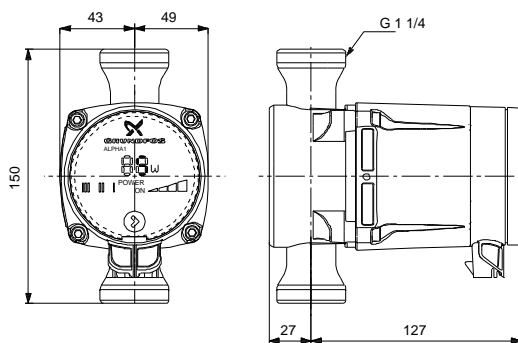

Kuvaus	Arvo
Yleistiedot:	
Tuotteen nimi:	ALPHA1 20-45 N 150
Tuotenro:	98475986
EAN-numero:	5711495723743
Tekniset:	
Suurin nostokorkeus:	4.5 m
TF luokka:	110
Hyväksynät nimikilvessä:	VDE,GS,CE
Materiaalit:	
Pumpun pesä:	Ruostumaton teräs EN 1.4301 AISI 304
Juoksupyörä:	Komposiitti, PP tai PES
Asennus:	
Ympäristön lämpötila-alue:	0 .. 40 °C
Suurin sall. toimintapaine:	1000 kPa
Putkiliitäntä:	G 1 1/4
Painejakso:	PN 10
Asennusmitta:	150 mm
Neste:	
Pumpattava neste:	Vesi
Nesteen lämpötila-alue:	2 .. 110 °C
Liquid temperature during operation:	60 °C
Tiheys:	983.2 kg/m ³
Sähkö tiedot:	
Ottoteho - P1:	7 .. 45 W
Syöttötaajuus:	50 Hz
Nimellisjännite:	1 x 230 V
Suurin virrankulutus:	0.07 .. 0.34 A
Suojausluokka (IEC 34-5):	IP42
Eristysluokka (IEC 85):	F
Moottorisuoja:	EI OLE
Lämpösuoja:	ELEC
Säätimet:	
KytKentärasian asento:	6H
Muut:	
Energy (EEI):	0.23
Nettopaino:	1.8 kg
Bruttopaino:	2 kg
Lähetystilavuus:	0.004 m ³
Swedish:	RSK NO 5803167
Finnish LVI No.:	LVI NO 4615580