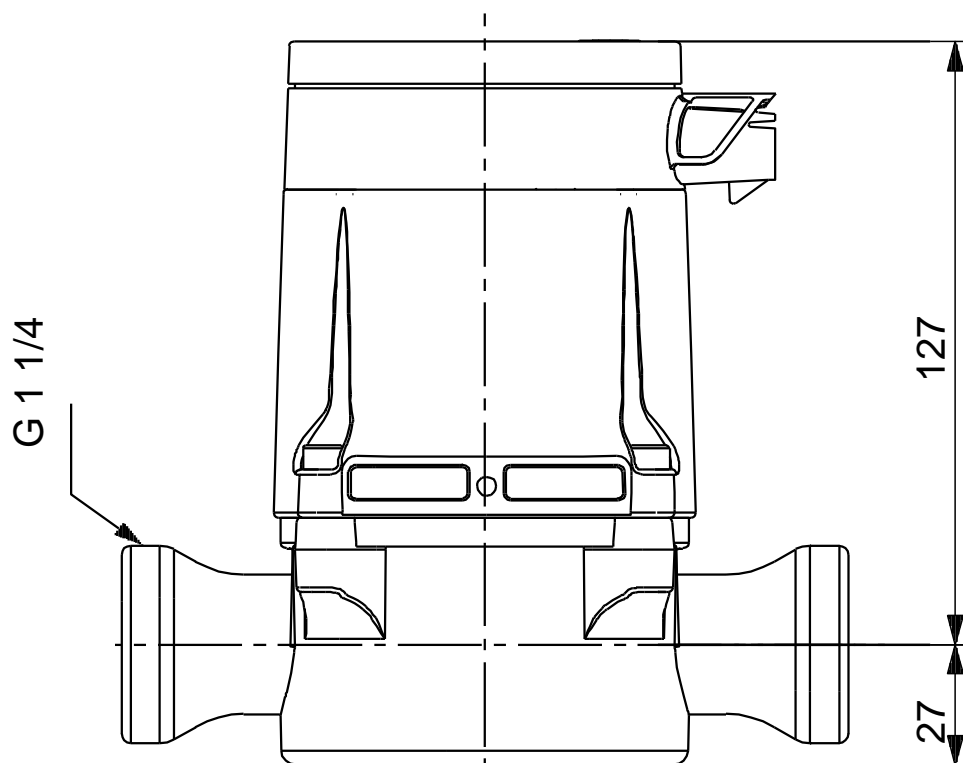

98475986 ALPHA1 20-45 N 150 50 Hz

Huomaa! Kaikki yksiköt [mm] ellei toisin mainita.
Rajoitus: Tämä yksinkertaistettu mittakuva ei sisällä kaikkia yksityiskohtia.