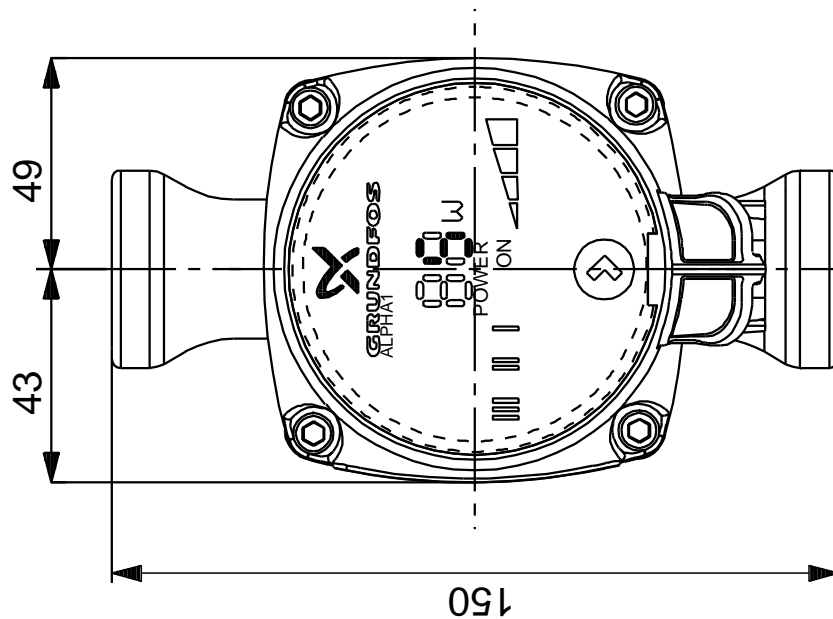

98475986 ALPHA1 20-45 N 150 50 Hz

Huomaa! Kaikki yksiköt [mm] ellei toisin mainita.
Rajoitus: Tämä yksinkertaistettu mittakuva ei sisällä kaikkia yksityiskohtia.