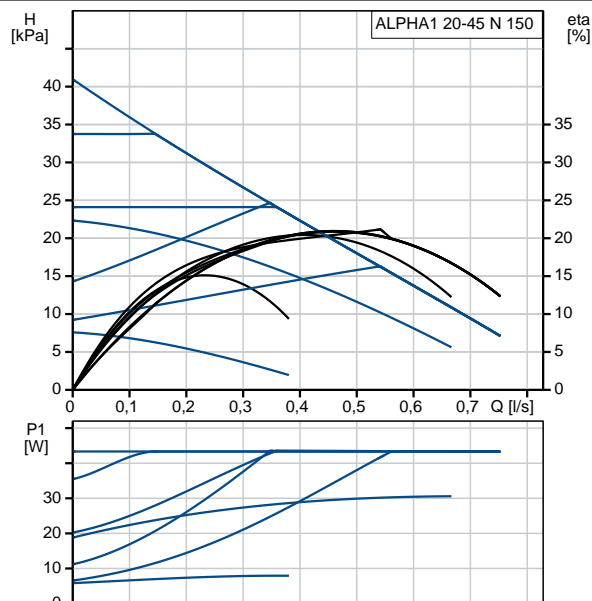

Kuvaus	Arvo
Yleistiedot:	
Tuotteen nimi:	ALPHA1 20-45 N 150
Tuotenro:	98475986
EAN-numero:	5711495723743
Tekniset:	
Suurin nostokorkeus:	4.5 m
TF luokka:	110
Hyväksynät nimikilvessä:	VDE,GS,CE
Materiaalit:	
Pumpun pesä:	Ruostumaton teräs EN 1.4301 AISI 304
Juoksupyörä:	Komposiitti, PP tai PES
Asennus:	
Ympäristön lämpötila-alue:	0 .. 40 °C
Suurin sall. toimintapaine:	1000 kPa
Putkiliitäntä:	G 1 1/4
Painejakso:	PN 10
Asennusmitta:	150 mm
Neste:	
Pumpattava neste:	Vesi
Nesteen lämpötila-alue:	2 .. 110 °C
Liquid temperature during operation:	60 °C
Tiheys:	983.2 kg/m³
Sähkö tiedot:	
Ottoteho - P1:	7 .. 45 W
Syöttötaajuus:	50 Hz
Nimellisjännite:	1 x 230 V
Suurin virrankulutus:	0.07 .. 0.34 A
Suojausluokka (IEC 34-5):	IP42
Eristysluokka (IEC 85):	F
Moottorisuoja:	EI OLE
Lämpösuoja:	ELEC
Säätimet:	
KytKentärasian asento:	6H
Muut:	
Energy (EEI):	0.23
Nettopaino:	1.8 kg
Bruttopaino:	2 kg
Lähetystilavuus:	0.004 m³
Swedish:	RSK NO 5803167
Finnish LVI No.:	LVI NO 4615580