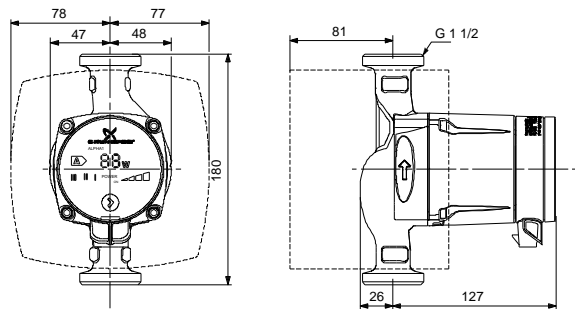

Yhtiön nimi:

Luotu:

Puhelin:

Päiväys: 6.7.2017

Kuvaus	Arvo
Yleistiedot:	
Tuotteen nimi:	ALPHA1 25-60 180
Tuotenumero:	98475936
EAN-numero:	5711495722869
Tekniset:	
Suurin nostokorkeus:	6 m
TF luokka:	110
Hyväksynnät nimikilvessä:	VDE,GS,CE
Materialit:	
Pumpun pesä:	Valurauta EN-JL 1020 ASTM A48-25
Juoksupyörä:	Komposiitti, PP tai PES
Asennus:	
Ympäristön lämpötila-alue:	0 .. 40 °C
Suurin sall. toimintapaine:	1000 kPa
Putkiliihtäntä:	G 1 1/2
Painejakso:	PN 10
Asennusmitta:	180 mm
Neste:	
Pumpattava neste:	Vesi
Nesteen lämpötila-alue:	2 .. 110 °C
Liquid temperature during operation:	60 °C
Tiheys:	983.2 kg/m ³
Sähkö tiedot:	
Ottoteho - P1:	5 .. 45 W
Syöttötaajuus:	50 Hz
Nimellisjännite:	1 x 230 V
Suurin virrankulutus:	0.05 .. 0.38 A
Suojausluokka (IEC 34-5):	IP42
Eristysluokka (IEC 85):	F
Moottorisuoja:	EI OLE
Lämpösuoja:	ELEC
Säätimet:	
KytKentärasian asento:	6H
Muut:	
Energy (EEI):	0.23
Nettopaino:	2.1 kg
Bruttopaino:	2.38 kg
Lähetystilavuus:	0.004 m ³
Swedish:	RSK NO 5731873
Finnish LVI No.:	LVI NO 4615245
Norwegian NRF no.:	NRF NO 9042377