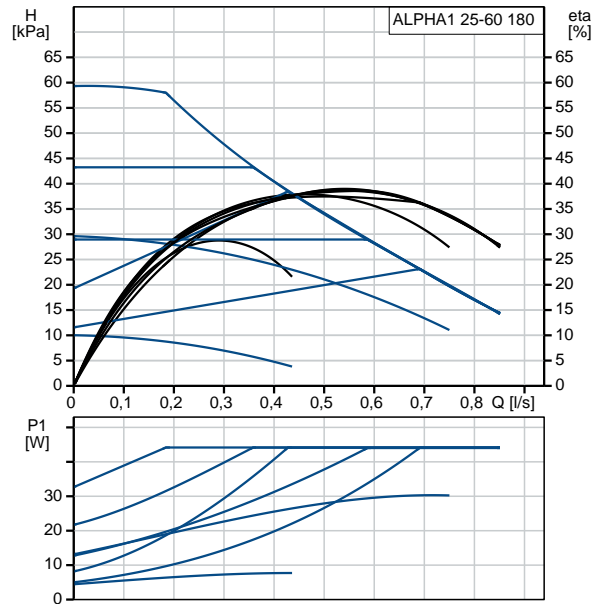

Yhtiön nimi:

Luotu:

Puhelin:

Päiväys: 6.7.2017

Kuvaus	Arvo
Yleistiedot:	
Tuotteen nimi:	ALPHA1 25-60 180
Tuotenumero:	98475936
EAN-numero:	5711495722869
Tekniset:	
Suurin nostokorkeus:	6 m
TF luokka:	110
Hyväksynnät nimikilvessä:	VDE,GS,CE
Materialit:	
Pumpun pesä:	Valurauta EN-JL 1020 ASTM A48-25
Juoksupyörä:	Komposiitti, PP tai PES
Asennus:	
Ympäristön lämpötila-alue:	0 .. 40 °C
Suurin sall. toimintapaine:	1000 kPa
Putkiliihtäntä:	G 1 1/2
Painejakso:	PN 10
Asennusmitta:	180 mm
Neste:	
Pumpattava neste:	Vesi
Nesteen lämpötila-alue:	2 .. 110 °C
Liquid temperature during operation:	60 °C
Tiheys:	983.2 kg/m³
Sähkö tiedot:	
Ottoteho - P1:	5 .. 45 W
Syöttötaajuus:	50 Hz
Nimellisjännite:	1 x 230 V
Suurin virrankulutus:	0.05 .. 0.38 A
Suojausluokka (IEC 34-5):	IP42
Eristysluokka (IEC 85):	F
Moottorisuoja:	EI OLE
Lämpösuoja:	ELEC
Säätimet:	
KytKentärasian asento:	6H
Muut:	
Energy (EEI):	0.23
Nettopaino:	2.1 kg
Bruttopaino:	2.38 kg
Lähetystilavuus:	0.004 m³
Swedish:	RSK NO 5731873
Finnish LVI No.:	LVI NO 4615245
Norwegian NRF no.:	NRF NO 9042377