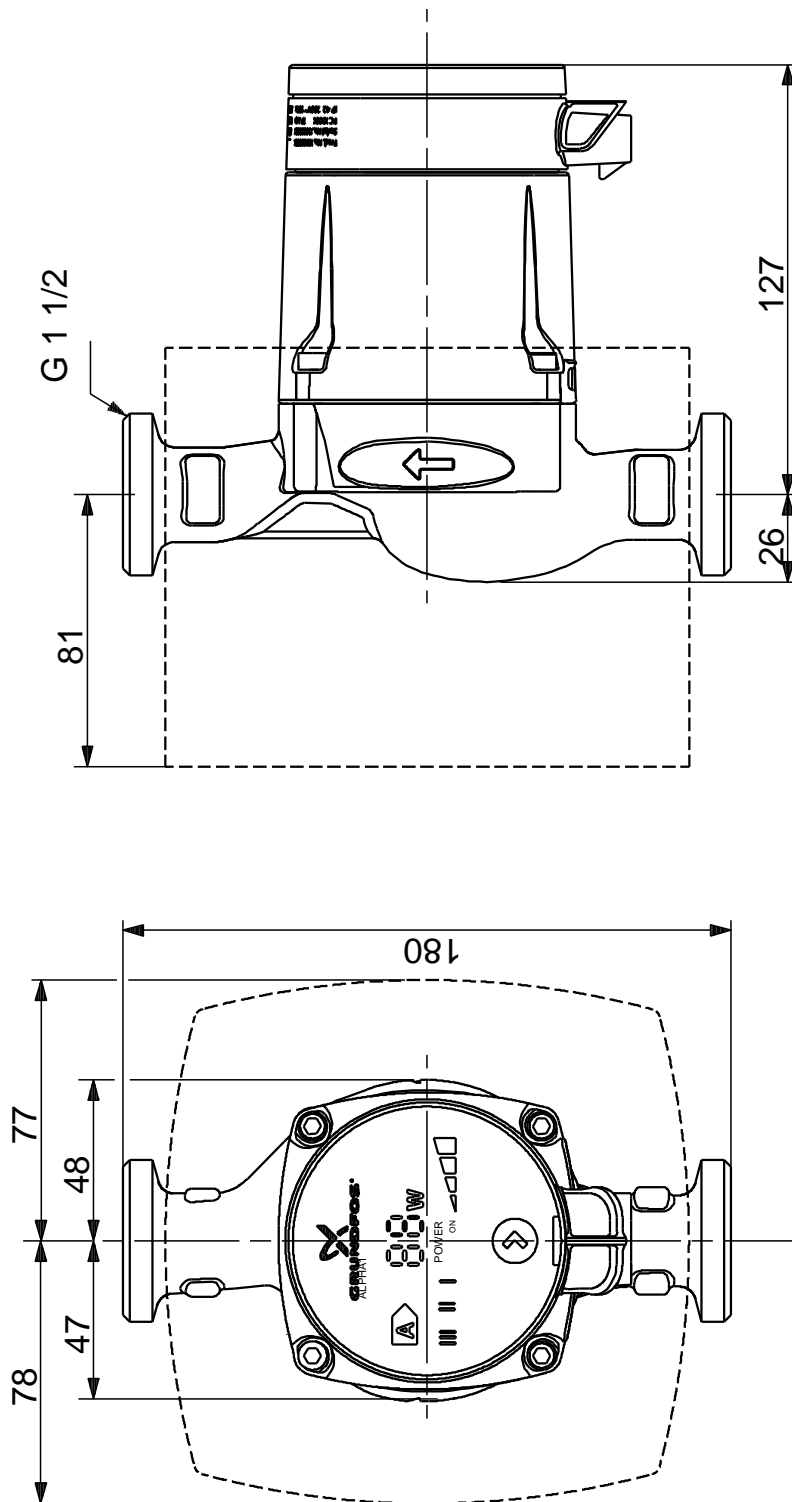

98475936 ALPHA1 25-60 180 50 Hz

Huomaa! Kaikki yksiköt [mm] ellei toisin mainita.
Rajoitus: Tämä yksinkertaistettu mittakuva ei sisällä kaikkia yksityiskohtia.