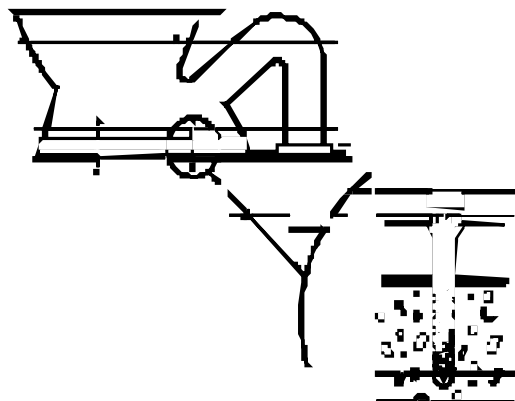

GUSTAVSBERG
+ 70 mm ruuvisarja

TREVI 37093
37096

32554..
WC-ISTUIMEN
KIINNITYSRUUVISARJA

4 kpl asennusruuveja
4 kpl nailontulppia
4 kpl peitekansia