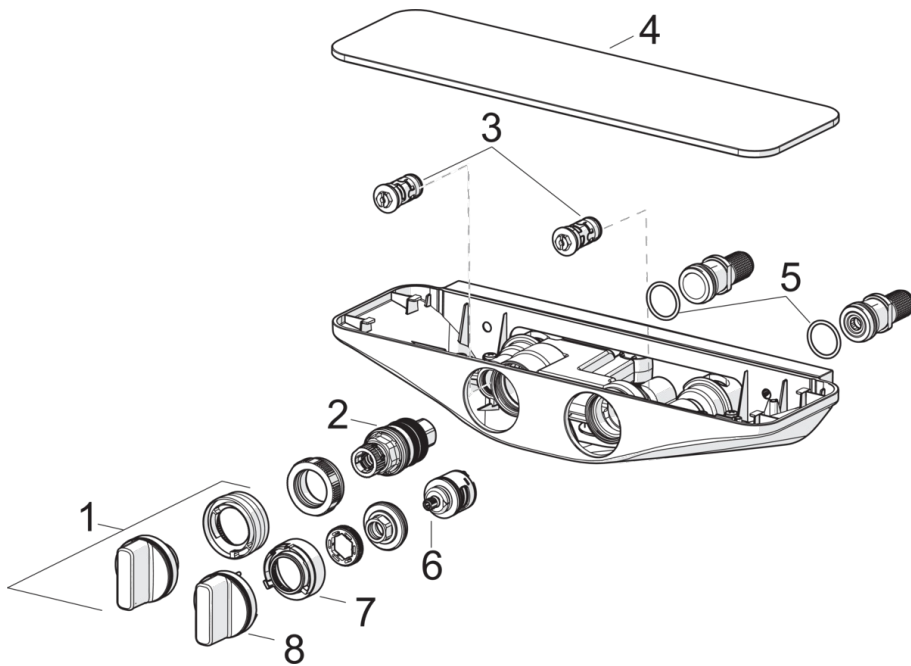

Varaosat

SP7590U-11

Nimi	Koodi	LVI (Suomi)
01 Lämmönsäätökahva	1000791V	6420584
02 Termostaattinen säätöosa	178780V	6421004
03 Yksisuuntaventtiili roskasihdillä, (9/2018 -)	1004950V	
03 Yksisuuntaventtiili roskasihdillä	602346V	6420558
04 Peitelevy Valkoinen	1003062V	6420594
05 O-renkas, 25.07x2.62	602674V	6420581
06 Vaihdin/Säätöosa	198282V	6422112
07 Virtauksenrajoitin	1000699V	6420582
08 Määränsäätökahva	1000716V	6420583