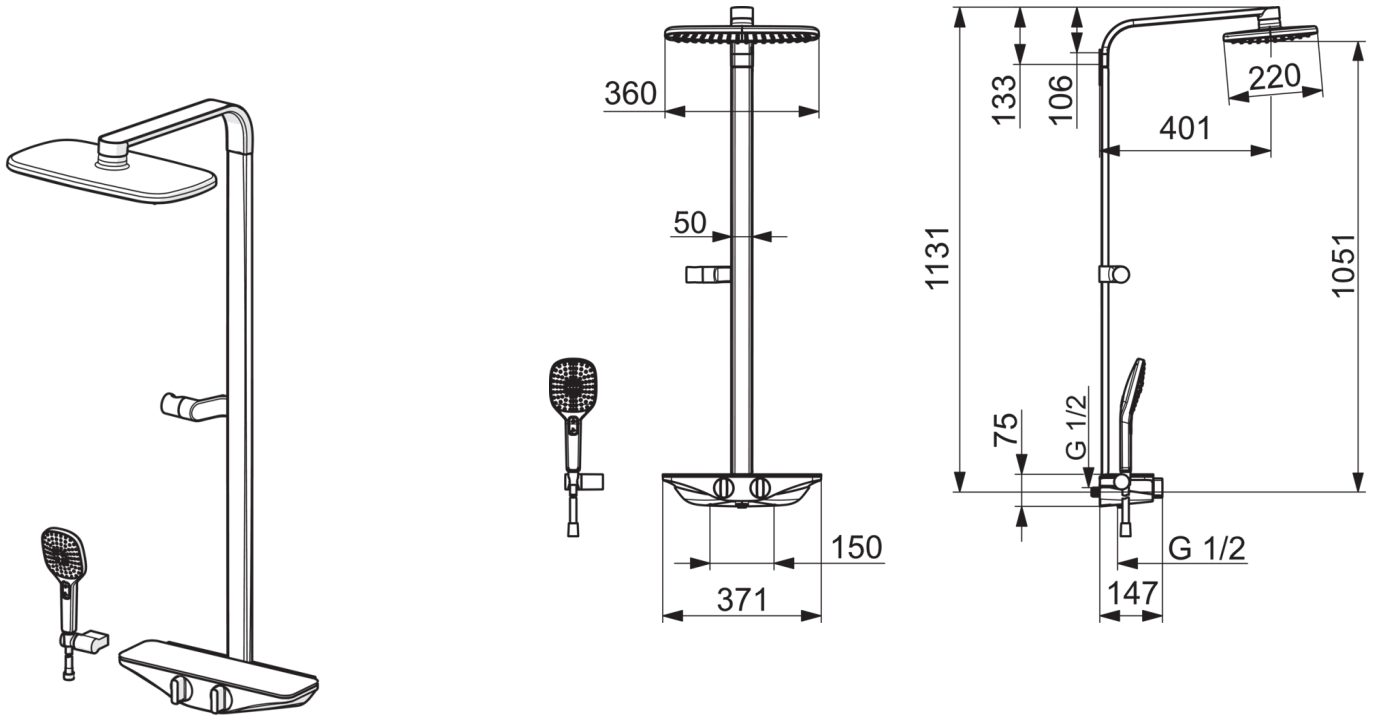

Varaosat

SP7590U-11

Nimi	Koodi	LVI (Suomi)
01 Lämmönsäätökahva	1000791V	6420584
02 Termostaattinen säätöosa	178780V	6421004
03 Yksisuuntaventtiili roskasihdillä, (9/2018 -)	1004950V	
03 Yksisuuntaventtiili roskasihdillä	602346V	6420558
04 Peitelevy Valkoinen	1003062V	6420594
05 O-renkas, 25.07x2.62	602674V	6420581
06 Vaihdin/Säätöosa	198282V	6422112
07 Virtauksenrajoitin	1000699V	6420582
08 Määränsäätökahva	1000716V	6420583