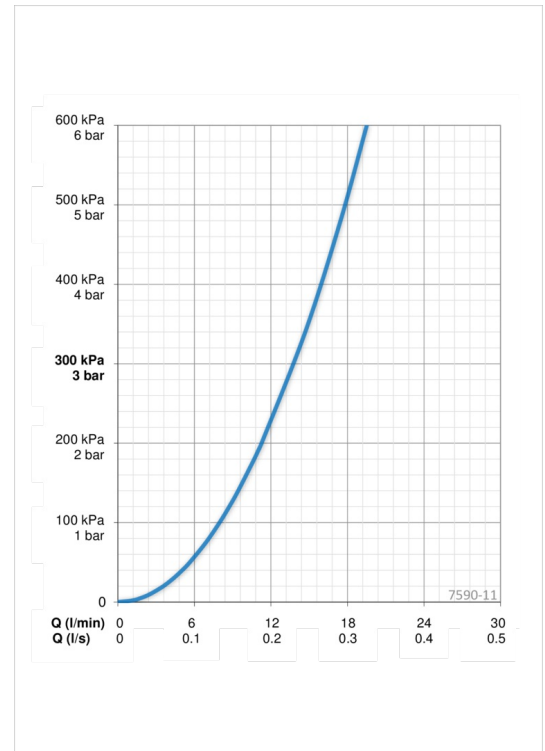

Määräykset

EN standardi	EN 1111
Ääniluokka	I (ISO 3822) Oras lab.