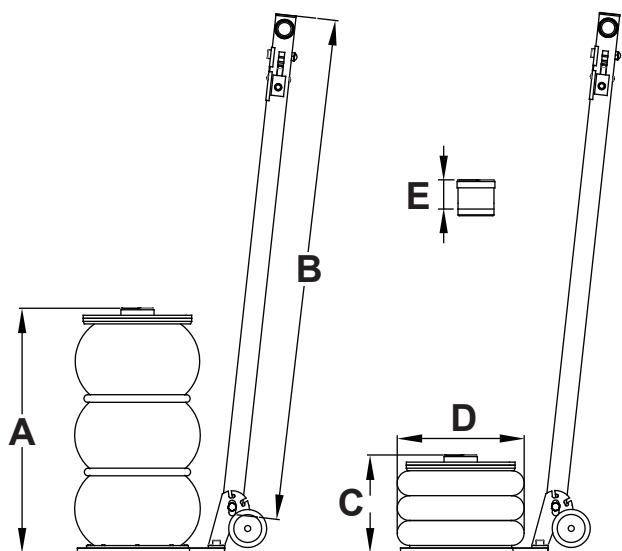

BH9BJ22SLH

BH9BJ22SSH

BH9BJ23SLH

BH9BJ23SSH

| Code | Capacity kg | A | B | C | D | E | kg |
|------------|-------------|-----|------|-----|-----|----|----|
| BH9BJ22SLH | 2000 | 345 | 1000 | 115 | 265 | 80 | 18 |
| BH9BJ22SSH | 2000 | 345 | - | 115 | 265 | 80 | 15 |
| BH9BJ23SLH | 2000 | 490 | 1000 | 200 | 250 | 60 | 19 |
| BH9BJ23SSH | 2000 | 490 | - | 200 | 250 | 60 | 16 |