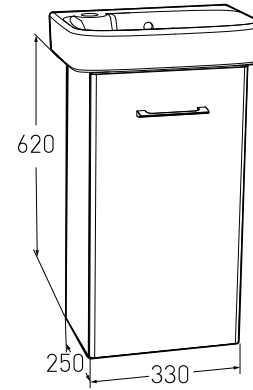

IDO Glow 400 /280 Allaskaappipaketti / Kommodpaket

IDO Glow -malliston allaskaappipaketti valmiiksi koottuna. Sisältää pesualtaan 11461 (vasen) tai 11561 (oikea) sekä alakaapin, jossa pehmeästi sulkeutuva ovi ja yksi hylly. Oven käätisyys vaihdettavissa. Sisältää kromatun vetimen c/c 128 mm (Z400437001). Runko kosteudenkestävää lastulevyä, ovi kosteudenkestävää maalattua MDF-levyä.

Färdigmonterat IDO Glow kommodpaket. I paketet ingår tvättställ och underskåp med en mjukstängande, vändbar dörr och ett hyllplan. Handtag i krom c/c 128 mm (Z400437001) och vattenlås ingår. Stommen är tillverkad av fuktrög spånskiva och dörren av fuktrög, lackerad MDF.