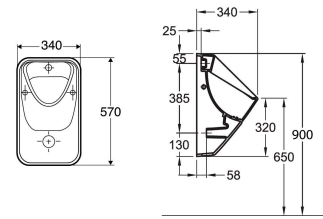

Urinaali 51427

Vesiliitäntä takaa / Anslutning baktill

Urinaali, jossa vesiliitäntä ja viemärointi takaa. Sisältää kiinnityssarjan sekä viemäriputken.
Huom. huuhtelulaite ei sisälly.

Urinal med vattenanslutning och avlopp till vägg. Avlopp och fastsättningsserie ingår. OBS spolningsmekaniken ingår ej.

Tuote Produkt	Tuotenumero Produktnummer	Väri	Materiaali	Nettopaino	Bruttopaino	EAN	LVI-numero VVS-nummer
Urinaali, vesiliitäntä takaa, viemärointi seinään / Urinal, anslutning bak, avlopp vägg	5142701001	Valkoinen	Posliini	9	11.23	7023030600135	5671007

Vesiliitäntä ja viemäri liitetään seinään.
Vattenanslutning och avlopp ansluts i vägg.

Vesiputken \varnothing 18-20 mm nro Z66018 liitinkappale, muovinen vesilukko \varnothing 50 mm (sis. kulmaliittimen) nro Z61071 ja kiinnitysruuvisarja Kerafix Z1000024 toimitetaan urinaalin mukana.

Kopplingsstycke för vattenrör \varnothing 18- 20 mm nr Z66018, vattenlås av plast \varnothing 50 mm (inkl. krökanslutning) nr Z61071 och fastsättningsserie Kerafix Z1000024 levereras med urinalen.

66018