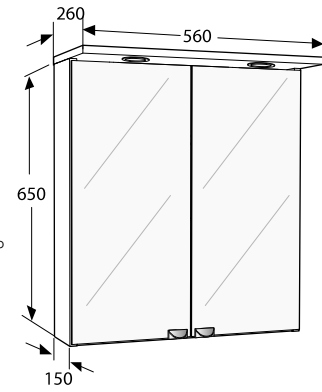

IDO Reflect Grip 1 -peilikaappi

Peilikaappi / Spegelskåp

Peilikaappi valkoisella rungolla, jossa LED-valoramppi 2x1,6W. Kaapissa kaksipuoleiset peiliovet ja 2 säädettävää levyhyllä. Kromiset vetimet sisältyvät. Sisältää muuntajan. IP44, 4200 K, 150 lm / valo. Ei pistorasiaa.

Spegelskåp med LED-belysning. Transformator medföljer. IP 44. Dubbelsidiga spegeldörrar. Handtag i krom. 4200 K, 150 lm / lampa. Utan eluttag.

Tuote Produkt	Tuotenumero Produktnummer	Väri	Materiaali	Netto- paino	Brutto- paino	EAN	LVI-numero VVS-nummer
Valkoinen / Vit	9342805001	Valkoinen	MDF, chipboard	14	14.7	6416129573754	6014184