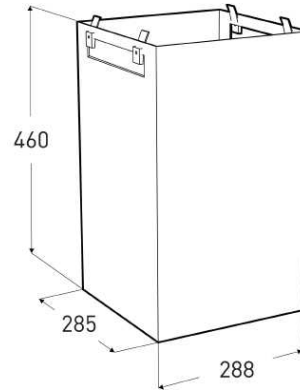

IDO Glow Pyykkikassi / Tvättkorg

IDO Glow -malliston korkeaan kaappiin 96402 ja 96400 sopiva pyykkikassi. Sisältää kiinnityskoukut (4 kpl).

IDO Glow tvättkorg för högskåp 96402 och 96400. Upphångningskrokar ingår (4 st).

Tuote Produkt	Tuotenumero Produktnummer	Väri	Materiaali	Netto- paino	Brutto- paino	EAN	LVI-numero VVS-nummer
Pyykkikassi / Tvättkorg	9673000001	No Color	Multi materiaalit	0.5	3	6416129245323	6015321