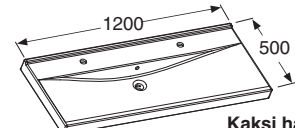

Leveys • Bredd 600 mm

IDO nro/nr	LVI-nro/VVS-nr	Väri/Färg
9204001001	5621105	Valkoinen/Vit

Sopii alakaapille / Tvättställ till **97801**

Leveys • Bredd 900 mm

IDO nro/nr	LVI-nro/VVS-nr	Väri/Färg
9204501001	5611007	Valkoinen/Vit

Leveys • Bredd 1200 mm Med hål för 2 blandare

IDO nro/nr	LVI-nro/VVS-nr	Väri/Färg
9204301001	5621108	Valkoinen/Vit

Alakaappi / Underskåp 600/900/1200 mm

Kaksi push open -laatikkoa, joiden laatikonpäät valmiiksi asennettuina. Vesilukko sisältyy. Ylempi laatikko on jaettu lokeroihin, syvyys 350 mm. Alemman laatikon syvyys 400 mm. laatikonsisus 9782000001 (97800), 9782100001 (97801), 9782200001 (97802) saatavana lisävarusteena. Runko 16 mm. Valkoinen ja harmaa: maalattu. Jalava ja Musta saarni: viilua.