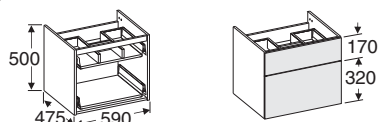

Leveys • Bredd 590 mm

IDO nro/nr	LVI-nro/VVS-nr	Väri/Färg
9780021001	6014627	Valkoinen/Vit
9780078001	6014628	Harmaa/Grå
9780077001	6014629	Musta saarni/Svart Ask
9780080001	6014630	Jalava/Alm

Sopii tasoaltaalle / För tvättställ **92045**