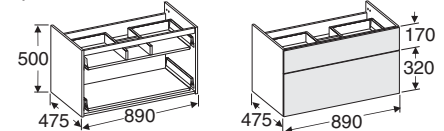

Leveys • Bredd 890 mm

IDO nro/nr	LVI-nro/VVS-nr	Väri/Färg
9780121001	6014631	Valkoinen/Vit
9780178001	6014632	Harmaa/Grå
9780177001	6014633	Musta saarni/Svart Ask
9780180001	6014634	Jalava/Alm

Sopii tasoaltaalle / För tvättställ **92044/92045**