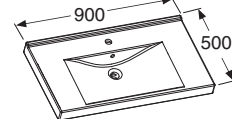

Leveys • Bredd 900 mm

IDO nro/nr	LVI-nro/VVS-nr	Väri/Färg
9204501001	5611007	Valkoinen/Vit

Sopii alakaapille / Tvättställ till **97802**