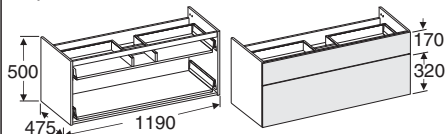

Leveys • Bredd 1190 mm

IDO nro/nr	LVI-nro/VVS-nr	Väri/Färg
9780221001	6014635	Valkoinen/Vit
9780278001	6014636	Harmaa/Grå
9780277001	6014637	Musta saarni/Svart Ask
9780280001	6014638	Jalava/Alm

Laatikonsisus / Lådinredning 600/800/1200 mm

Säädettävä järjestelmä sisältää 1 reelingin ja 4 laatikonjakajaa alakaappeihin 97800, 97801 ja 97802.

Justerbart system med 1 reling och 4 lådavedelare för undre låda i underskåp 97800, 97801 och 97802.

Sopii alakaapille / För underskåp **97800**

Leveys • Bredd 600 mm

IDO nro/nr	LVI-nro/VVS-nr	Väri/Färg
9782000001	6014643	Vaaleanharmaa Ljusgrå

Sopii alakaapille / För underskåp **97801**

Leveys • Bredd 900 mm

IDO nro/nr	LVI-nro/VVS-nr	Väri/Färg
9782100001	6014644	Vaaleanharmaa Ljusgrå

Sopii alakaapille / För underskåp **97802**

Leveys • Bredd 1200 mm

IDO nro/nr	LVI-nro/VVS-nr	Väri/Färg
9782200001	6014645	Vaaleanharmaa Ljusgrå

IDO Kylpyhuone Oy, Tahkotie 1, 01530 VANTAA • IDO Badrum Oy Ab, Slipstenvägen 1, 01530 VANDA
puh./tfn 010 662 3600, fax (09) 010 662 3620