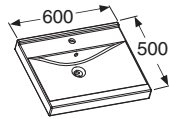

IDO Trend Kylpyhuonekalusteet • Badrumsmöbler

IDO WAVE keraaminen tasoallas / heltäckande keramiskt tvättställ 600/900/1200 mm • Alakaappi / Underskåp 590/890/1190 mm
Laatikonsisus / Lådinredning 600/900/1200 mm

IDO WAVE keraaminen tasoallas / heltäckande keramiskt tvättställ 600/900/1200 mm

Keraaminen tasoallas.
Reunan korkeus 70mm.

Heltäckande möbeltvättställ.
Tjocklek 70 mm.

Sopii alakaapille / Tvättställ till **97800**

Leveys • Bredd 600 mm

IDO nro/nr	LVI-nro/VVS-nr	Väri/Färg
9204001001	5621105	Valkoinen/Vit

Sopii alakaapille / Tvättställ till **97801**