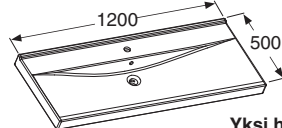

Leveys • Bredd 1200 mm Med hål för 1 blandare

IDO nro/nr	LVI-nro/VVS-nr	Väri/Färg
9204401001	5621109	Valkoinen/Vit

Sopii alakaapille / Tvättställ till **97802**