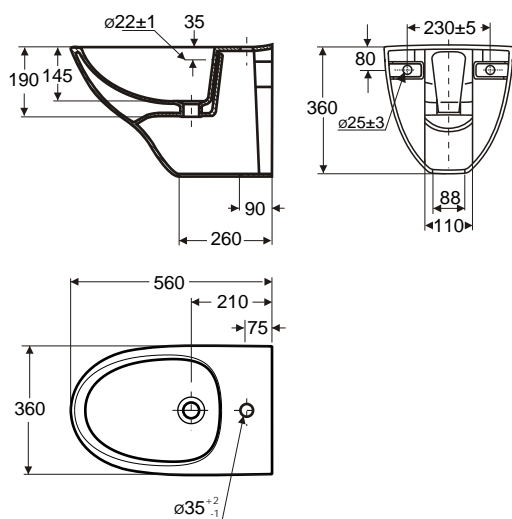

IDO/nro nr	LVI-nro/VVS-nr	Paino/Vikt (kg)
51111	5671134	17,0

- Pesuistuin valmistetaan valkoisena.
- Bidén tillverkas i vitt.

UUSITUOTE NY PRODUKT

Pesuistuin • Bidé

51111 560 x 360 x 360

Istuinkorkeus • Sitthöjd

420 mm

- Suositellaan asennettavaksi IDOn asennustelineen nro 66045 kanssa. Jos asennustelinettä ei käytetä on kiinnitysruuvit nro 61001 tilattava erikseen.

HUOM! Kiinnitysruvien välinen mitta on 230 mm.
Istuintason korkeudeksi suositellaan 420 mm.
Viemäröinti seinään pesuallasvesilukolla.
Asennusohje pakkauksessa

- Montering med IDO fixtur nr 66045 rekommenderas. Om monteringsfixturen inte används, bör fastsättningskruvarna nr 61001 beställas separat.

OBS! Bultavståndet 230 mm
Sithöjd 420 mm rekommenderas.
Avloppsanslutning till vägg med vattenlås för tvättstall.
Monteringsanvisning i förpackningen.

Posliinutuotteiden päämitat tol. $\pm 2\%$
Porslinsprodukternas huvudmått tol. $\pm 2\%$