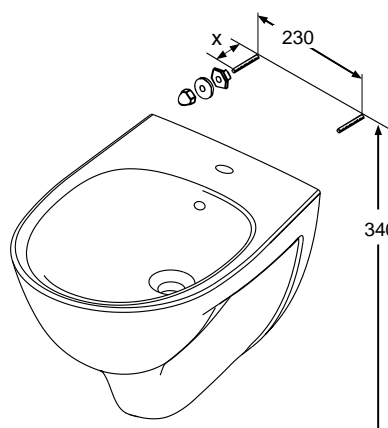

IDO/nro nr	LVI-nro/VVS-nr	Paino/Vikt (kg)
51111	5671134	17,0

- Pesuistuin valmistetaan valkoisena.
- Bidén tillverkas i vitt.

UUSITUOTE NY PRODUKT

Pesuistuin • Bidé

51111 560 x 360 x 360

Istuinkorkeus • Sitthöjd

420 mm

- Suositellaan asennettavaksi IDOn asennustelineen nro 66045 kanssa. Jos asennustelinettä ei käytetä on kiinnitysruuvit nro 61001 tilattava erikseen.

HUOM! Kiinnitysruvien välinen mitta on 230 mm.
Istuintason korkeudeksi suositellaan 420 mm.
Viemäröinti seinään pesuallasvesilukolla.
Asennusohje pakkauksessa

- Montering med IDO fixtur nr 66045 rekommenderas. Om monteringsfixturen inte används, bör fastsättningskruvarna nr 61001 beställas separat.

OBS! Bultavståndet 230 mm
Sithöjd 420 mm rekommenderas.
Avloppsanslutning till vägg med vattenlås för tvättstall.
Monteringsanvisning i förpackningen.

Posliinutuotteiden päämitat tol. $\pm 2\%$
Porslinsprodukternas huvudmått tol. $\pm 2\%$