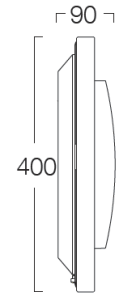

Cassini Radius LED