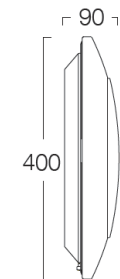

Cassini LED

Cassini LED on tyylikäs yleisvalaisinsarja katto- ja seinäasennukseen. Valaisin antaa miellyttävän ja tasaisen valon, valaisten myös kevyesti asennuspintaa taaksepäin. Saatavissa kaksi mallia. Tyylikäs ja arkkitehtoninen Cassini Planar LED, jossa pyöreään perusmuotoon on lisätty kerroksellisuutta kuvun kulmikkuudella. Cassini Radius LED edustaa taas perinteisempää ja pehmeämpää muotokieltä.

Ominaisuudet:

- ✓ Haluttu valomäärä (lm) voidaan valita dip-kytkimellä tehoille 9/17W
- ✓ Cassini Planar: 644/1229lm 3000K ja 701/1338lm 4000K
- ✓ Cassini Radius: 630/1185lm 3000K ja 685/1287lm 4000K
- ✓ Saatavissa värit valkoinen (RAL9016) tai harjattu alumiini (RAL9006)
- ✓ Väriämpötila lämmin valkea 3000K tai valkea 4000K
- ✓ Vesi- ja pölytiivis IP65 rakenne
- ✓ IK10
- ✓ Sisäänrakennettu LED-ohjain
- ✓ Saatavissa DALI
- ✓ Saatavissa MicroWave -tunnistimella varustettuna pyynnöstä
- ✓ Pitkä elinikä 50 000 tuntia
- ✓ Huoltovapaa ja kustannustehokas valaistusratkaisu
- ✓ Kaapelointi: Valaisimen takana keskellä 2 kpl kalvotiivistettä