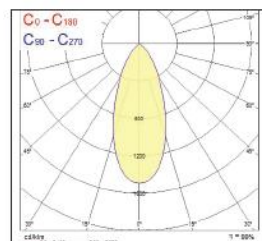

Beacon Tune

Beacon Tune on ensimmäinen LED-kohdevalo, jossa on portaaton värilämpötilan säätö, 2100 – 4300K, erinomaisella värintoistoindeksillä, CRI 90. Himmennys on myös portaaton, 100 – 0%. Nämä ominaisuudet tarjoavat joustavan valaistusratkaisun museoihin, näyttelyihin ja gallerioihin. Valon värillä ja laadulla voidaan vaikuttaa suuresti siihen kuinka valaistavan kohteen eri elementit tulevat esiin.

Kapea

Leveä

Dimensions (mm)

Koodi	Snro	Kuvaus	Teho (W)	Valovirta (lm)	Väriämpötila (K)	Avautumiskulma (°)	Väri
Kapea CRI 90							
2059061	4274091	Beacon Tune 3-vaihekiskoon	23	1074	2100 – 4300	26	Valkoinen
2059062	4274094	Beacon Tune 3-vaihekiskoon	23	1074	2100 – 4300	26	Musta
Leveä CRI 90							
2059063	4274097	Beacon Tune 3-vaihekiskoon	23	978	2100 – 4300	42	Valkoinen
2059064	4274620	Beacon Tune 3-vaihekiskoon	23	978	2100 – 4300	42	Musta
Lisävarusteet							
2059220		Häikäisysoja					Musta
2052940	4277271	Säädettävä läppäraajaaja					Musta