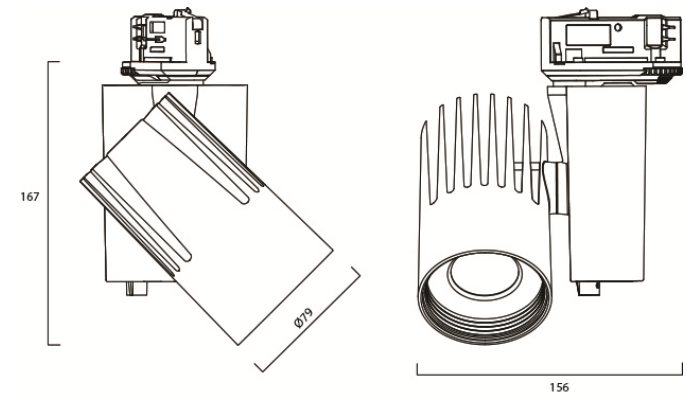

Ominaisuudet:

- ✓ LED 23W
- ✓ 978 - 1074lm
- ✓ 3-vaihekiskoon
- ✓ Portaaton värilämpötilan säätö 2100 – 4300K
- ✓ Värintoistoindeksi CRI 90
- ✓ Saatavana kaksi avautumiskulmaa, kapea 26° ja leveä 42°
- ✓ Sisäänrakennettu himmennin 100 – 0%
- ✓ Pitkä elinikä 50 000 tuntia
- ✓ Painevalettu alumiinirakenne
- ✓ Värit valkoinen ja musta
- ✓ Lisävarusteena häikäisysuoja ja säädettävä läppärajaaja
- ✓ Ihanteellinen museoihin, näyttelyihin ja gallerioihin

Kapea

Leveä

Dimensions (mm)

Koodi	Snro	Kuvaus	Teho (W)	Valovirta (lm)	Väriämpötila (K)	Avautumiskulma (°)	Väri
Kapea CRI 90							
2059061	4274091	Beacon Tune 3-vaihekiskoon	23	1074	2100 – 4300	26	Valkoinen
2059062	4274094	Beacon Tune 3-vaihekiskoon	23	1074	2100 – 4300	26	Musta
Leveä CRI 90							
2059063	4274097	Beacon Tune 3-vaihekiskoon	23	978	2100 – 4300	42	Valkoinen
2059064	4274620	Beacon Tune 3-vaihekiskoon	23	978	2100 – 4300	42	Musta
Lisävarusteet							
2059220		Häikäisysoja					Musta
2052940	4277271	Säädettävä läppäraajaaja					Musta