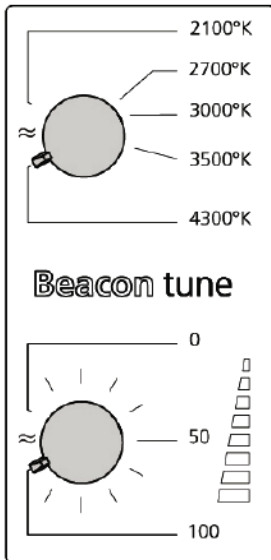

Beacon Tune

Beacon Tune on ensimmäinen LED-kohdevalo, jossa on portaaton värilämpötilan säätö, 2100 – 4300K, erinomaisella värintoistoindeksillä, CRI 90. Himmennys on myös portaaton, 100 – 0%. Nämä ominaisuudet tarjoavat joustavan valaistusratkaisun museoihin, näyttelyihin ja gallerioihin. Valon värillä ja laadulla voidaan vaikuttaa suuresti siihen kuinka valaistavan kohteen eri elementit tulevat esiin.

Ominaisuudet:

- ✓ LED 23W
- ✓ 978 - 1074lm
- ✓ 3-vaihekiskoon
- ✓ Portaaton värilämpötilan säätö 2100 – 4300K
- ✓ Värintoistoindeksi CRI 90
- ✓ Saatavana kaksi avautumiskulmaa, kapea 26° ja leveä 42°
- ✓ Sisäänrakennettu himmennin 100 – 0%
- ✓ Pitkä elinikä 50 000 tuntia
- ✓ Painevalettu alumiinirakenne
- ✓ Värit valkoinen ja musta
- ✓ Lisävarusteena häikäisysuoja ja säädettävä läppärajaaja
- ✓ Ihanteellinen museoihin, näyttelyihin ja gallerioihin

Kapea

Leveä

Dimensions (mm)

Koodi	Snro	Kuvaus	Teho (W)	Valovirta (lm)	Väriämpötila (K)	Avautumiskulma (°)	Väri
Kapea CRI 90							
2059061	4274091	Beacon Tune 3-vaihekiskoon	23	1074	2100 – 4300	26	Valkoinen
2059062	4274094	Beacon Tune 3-vaihekiskoon	23	1074	2100 – 4300	26	Musta
Leveä CRI 90							
2059063	4274097	Beacon Tune 3-vaihekiskoon	23	978	2100 – 4300	42	Valkoinen
2059064	4274620	Beacon Tune 3-vaihekiskoon	23	978	2100 – 4300	42	Musta
Lisävarusteet							
2059220		Häikäisysoja					Musta
2052940	4277271	Säädettävä läppäraajaaja					Musta