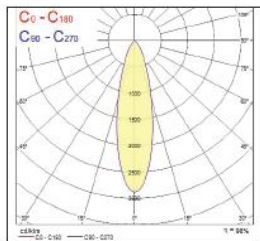

Beacon Tune

Beacon Tune on ensimmäinen LED-kohdevalo, jossa on portaaton värilämpötilan säätö, 2100 – 4300K, erinomaisella värintoistoindeksillä, CRI 90. Himmennys on myös portaaton, 100 – 0%. Nämä ominaisuudet tarjoavat joustavan valaistusratkaisun museoihin, näyttelyihin ja gallerioihin. Valon värillä ja laadulla voidaan vaikuttaa suuresti siihen kuinka valaistavan kohteen eri elementit tulevat esiin.

Ominaisuudet:

- ✓ LED 23W
- ✓ 978 - 1074lm
- ✓ 3-vaihekiskoon
- ✓ Portaaton värilämpötilan säätö 2100 – 4300K
- ✓ Värintoistoindeksi CRI 90
- ✓ Saatavana kaksi avautumiskulmaa, kapea 26° ja leveä 42°
- ✓ Sisäänrakennettu himmennin 100 – 0%
- ✓ Pitkä elinikä 50 000 tuntia
- ✓ Painevalettu alumiinirakenne
- ✓ Värit valkoinen ja musta
- ✓ Lisävarusteena häikäisysuoja ja säädettävä läppärajaaja
- ✓ Ihanteellinen museoihin, näyttelyihin ja gallerioihin

Kapea

Leveä

Dimensions (mm)

Koodi	Snro	Kuvaus	Teho (W)	Valovirta (lm)	Väriämpötila (K)	Avautumiskulma (°)	Väri
Kapea CRI 90							
2059061	4274091	Beacon Tune 3-vaihekiskoon	23	1074	2100 – 4300	26	Valkoinen
2059062	4274094	Beacon Tune 3-vaihekiskoon	23	1074	2100 – 4300	26	Musta
Leveä CRI 90							
2059063	4274097	Beacon Tune 3-vaihekiskoon	23	978	2100 – 4300	42	Valkoinen
2059064	4274620	Beacon Tune 3-vaihekiskoon	23	978	2100 – 4300	42	Musta
Lisävarusteet							
2059220		Häikäisysoja					Musta
2052940	4277271	Säädettävä läppäraajaaja					Musta