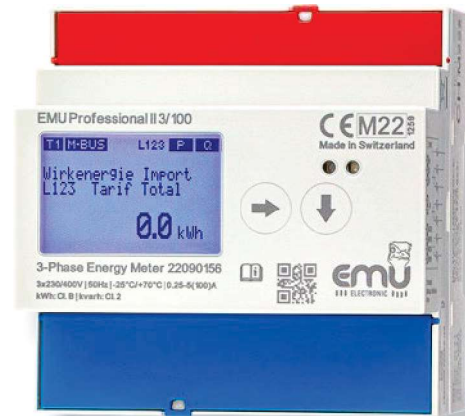

EMU Professional II, paikaltaan luettava / pulssimittari, suoramittaus

Toimittajan tuotekoodi: P20A0000
Sähkönumero: 6702900

EMU Professional II 3/100 on monikäyttöinen 5MOD leveä kolmivaiheinen mittari, joka on erittäin tarkka. Energiamittari on testattu ja hyväksytty MID B+D mukaisesti. Mittari on tarkoitettu erityisesti pätöenergian mittauksiin ja kustannusten kohdistamiseen erilaisissa sovelluksissa 100 A asti. Sillä voidaan mitata tuotua ja vietyä energiaa tai se voidaan ohjelmoida huomioimaan vain tuotu energia.

S0-pulssilähtö

Kolmivaiheisessa kolmivaihemittarissa EMU Professional II 3/100 on konfiguroitavissa oleva S0-pulssilähtö aktiivista tai reaktiivista energiaa varten.

LCD-näyttö

Parametrien lukemista ja asettamista helpottaa 38 × 28 mm:n graafinen LCD-näyttö, jossa on LED-taustavalo. Tämä mahdollistaa numeroiden ja kirjainten erinomaisen näkyvyyden.

Konfigurointi

Kosketusherkkiä ohjauspainikkeita käytetään impulssin pituuden ja koon määrittämiseen optimaalisen resoluution saavuttamiseksi. S0-pulssilähdettä voidaan käyttää joko aktiivisen tai reaktiivisen energian lukemiseen. Kolmivaiheinen mittari konfiguroidaan käyttöpainikkeilla.

Tärkeimmät ominaisuudet

- Kaksisuuntainen kolmivaiheinen mittari, jossa on S0-pulssilähtö
- 3 × 230 / 400 V
- Suoramittaus, jopa (3×)100 A
- MID B+D
- Tarkkuusluokka B (1 %)

PULSE

Tallennettavat tiedot

- Aktiivisen energian tuonti ja aktiivisen energian vienti (kWh)
- Reaktiivisen energian tuonti ja reaktiivisen energian vienti (kVarh)
- Pätöteho (kW) per vaihe sekä yhteensä
- Reaktiiviteho (kVar) per vaihe sekä yhteensä
- Näennäisteho (kVa) per vaihe sekä yhteensä
- Virta (A) per vaihe sekä yhteensä
- Jännite (V)
- Taajuus (Hz)
- Sähkökatkojen määrä

Säädettävä pulssinopeus ja aika:

- Pulssin koko per kWh / kvarH: 1,10,100, 1 000 tai 10 000
- Pulssin pituus millisekunteina: 2 ms, 10 ms, 30 ms, 40 ms, 120 ms

Tehdasasetukset

- 1 000 pulssia / 40 ms
- S0 Pulssilähtö aktiivisen energian / reaktiivisen energian luenta varten