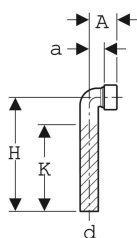

## Geberit-liitoskäyrä 90° puristusliitoksella

Esimerkkikuva

### Tekniset tiedot

Materiaali

Muovi

Tuotenro	LVI nro.	Väri / pinta	d, ø	arc	A	a	H	K	
152.230.11.1		Valkoinen (alpine)	40 mm	90 °	6 cm	3 cm	70 cm	65 cm	
152.240.11.1	6589048	Valkoinen (alpine)	32 mm	90 °	6 cm	3 cm	70 cm	65 cm	Uusi