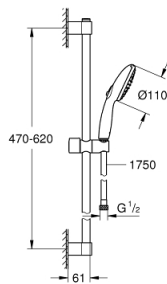

26 915 243 3 TEMPESTA 110 SHOWER RAIL SET 2 SPRAYS (RAIN, JET)

TUOTESELOSTE

- Colour: matte black
 - Sisältää:
 - hand shower Tempesta 110 (26 912)
 - Suihkutanko, 600 mm (27 523)
 - shower hose 1750 mm 1/2" x 1/2" (28 388)
 - GROHE Water Saving-teknologia pienempään vedenkulutukseen ja täydelliseen suihkuun
 - GROHE SmartSwitch - easily rotate the dial to enjoy your preferred spray option
 - GROHE DreamSpray -teknologia saa veden virtaamaan tasaisesti kaikista suuttimista
 - GROHE Long-Life -viimeistely
 - GROHE FastFixation (adjustable upper bracket for existing drill holes)
 - adjustable glider (turn and glide shower holder)
 - SpeedClean-kalkinpoistojärjestelmä
 - Inner WaterGuide - inner insulation for surface and scalding protection
 - ShockProof-silikonirengas ehkäisee vauriot suihkun pudotessa
 - maximum flow rate (at 3 bar): 6.1 l/min
 - Vähimmäispaine 1,0 baaria
 - Soveltuu läpivirtauslämmittimelle
- Professional Edition

Pure Freude
an Wasser

26 915 243 3 TEMPESTA 110 SHOWER RAIL SET 2 SPRAYS (RAIN, JET)

No exploded view is available for this spare part list.

VARAOSAT, helmikuuta 2023 – now

1: Suihkutangon pidike (Tilausno. 486072430)

2: Liukuosa (Tilausno. 486092430)

3: Suihkutangon pidike (Tilausno. 486082430)

4: Poistovesikaivo (Tilausno. 0700200M)

5: Seinäkiinnikkeen korotuspala

(Tilausno. 48543001)*

* Erikoistarvikkeet