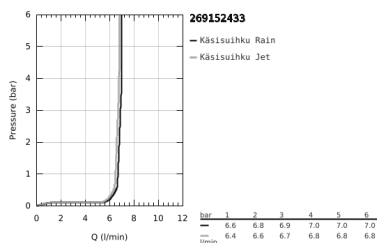

26 915 243 3 TEMPESTA 110 SHOWER RAIL SET 2 SPRAYS (RAIN, JET)

TUOTESELOSTE

- Colour: matte black
 - Sisältää:
 - hand shower Tempesta 110 (26 912)
 - Suihkutanko, 600 mm (27 523)
 - shower hose 1750 mm 1/2" x 1/2" (28 388)
 - GROHE Water Saving-teknologia pienempään vedenkulutukseen ja täydelliseen suihkuun
 - GROHE SmartSwitch - easily rotate the dial to enjoy your preferred spray option
 - GROHE DreamSpray -teknologia saa veden virtaamaan tasaisesti kaikista suuttimista
 - GROHE Long-Life -viimeistely
 - GROHE FastFixation (adjustable upper bracket for existing drill holes)
 - adjustable glider (turn and glide shower holder)
 - SpeedClean-kalkinpoistojärjestelmä
 - Inner WaterGuide - inner insulation for surface and scalding protection
 - ShockProof-silikonirengas ehkäisee vauriot suihkun pudotessa
 - maximum flow rate (at 3 bar): 6.1 l/min
 - Vähimmäispaine 1,0 baaria
 - Soveltuu läpivirtauslämmittimelle
- Professional Edition