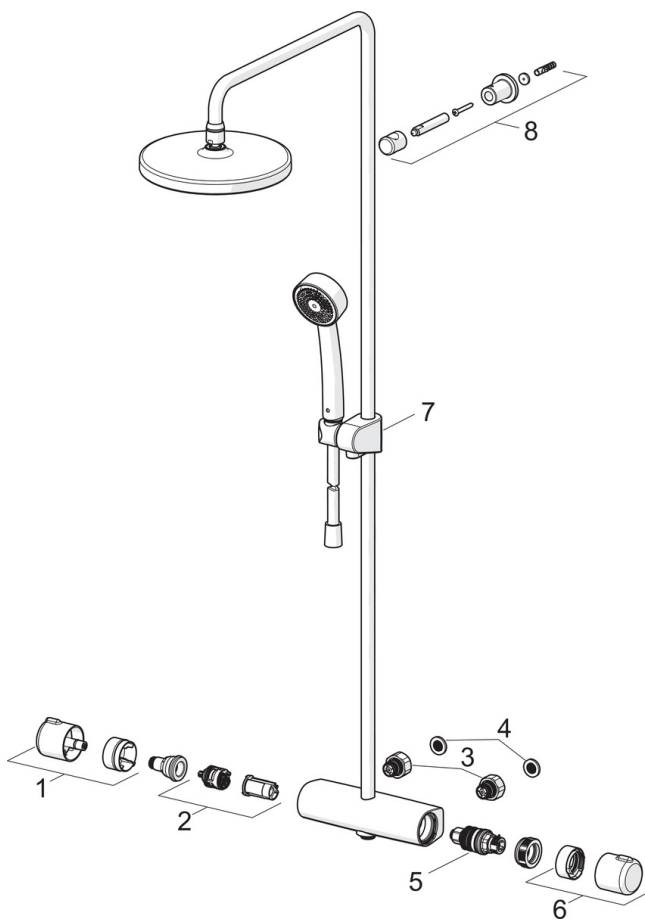

Varaosat

SP7401

Nimi	Koodi	LVI
01 Määränsäätökahva	602452V	6420624
02 Vaihdin/Säätöosa	1006281V	6420683
03 Yhdistäjä	602438/2	6420710
04 Sihttiiviste, G3/4, DN20	178375V	6422179
05 Termostaattinen säätöosa	178780V	6421004
06 Lämmönsäätökahva	602431V	6420572
07 Suihkutangon liuku	601189V	6510089
08 Suihkuputken pidike	1001314V	6510249