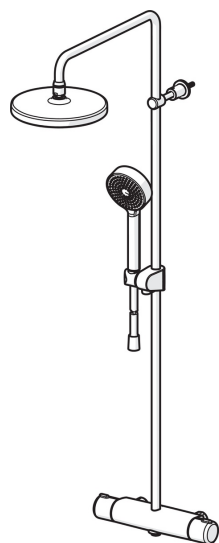

Varaosat

SP7401

Nimi	Koodi	LVI
01 Määränsäätökahva	602452V	6420624
02 Vaihdin/Säätöosa	1006281V	6420683
03 Yhdistäjä	602438/2	6420710
04 Sihttiiviste, G3/4, DN20	178375V	6422179
05 Termostaattinen säätöosa	178780V	6421004
06 Lämmönsäätökahva	602431V	6420572
07 Suihkutangon liuku	601189V	6510089
08 Suihkuputken pidike	1001314V	6510249