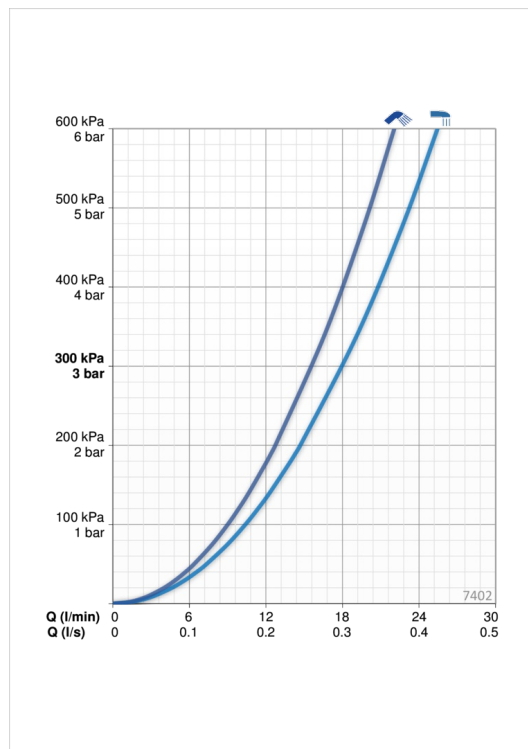

Hyväksynyt ja Deklaraatiot

KIWA SE	1664