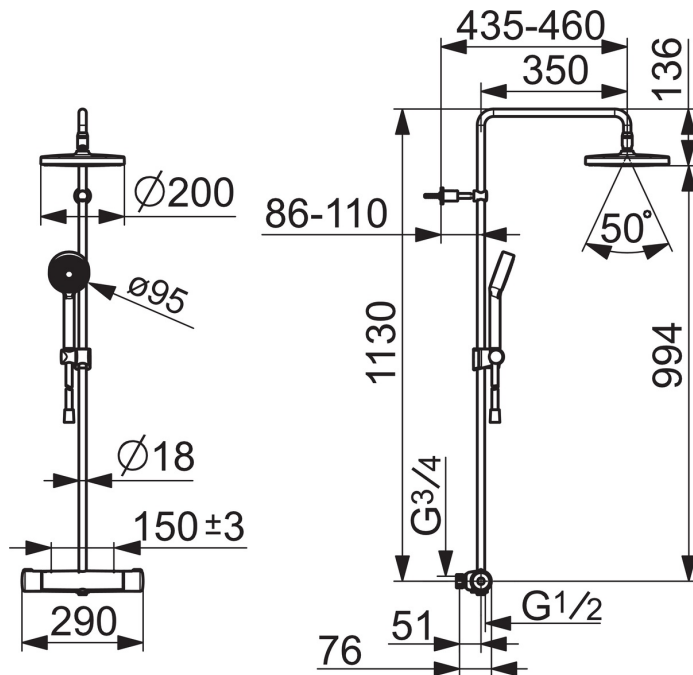

Varaosat

SP7401

Nimi	Koodi	LVI
01 Määränsäätökahva	602452V	6420624
02 Vaihdin/Säätöosa	1006281V	6420683
03 Yhdistäjä	602438/2	6420710
04 Sihttiiviste, G3/4, DN20	178375V	6422179
05 Termostaattinen säätöosa	178780V	6421004
06 Lämmönsäätökahva	602431V	6420572
07 Suihkutangon liuku	601189V	6510089
08 Suihkuputken pidike	1001314V	6510249