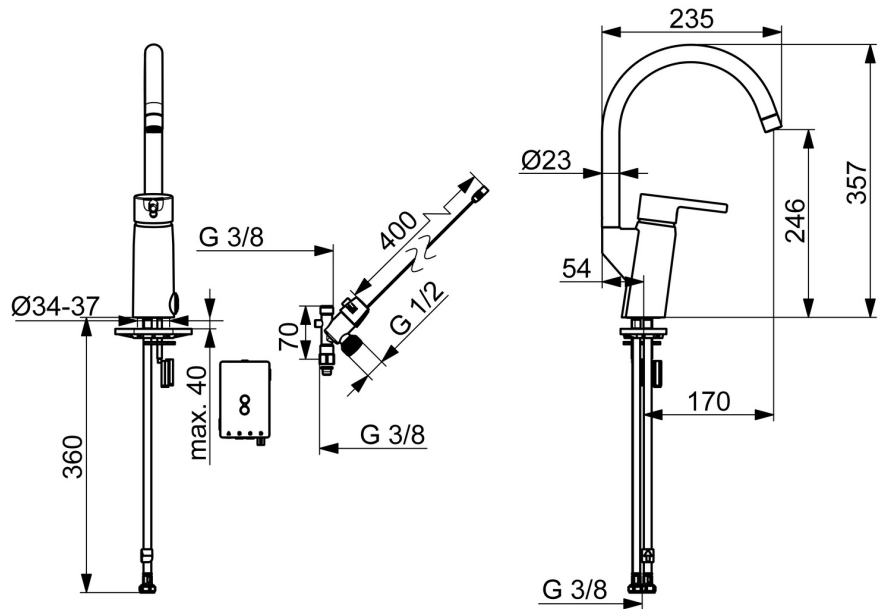

EAN: 6414150102448
LVI: 6219203
static.oras.com/2839FN-33

Keittiöhana jossa on korkea, kääntyvä juoksuputki ja elektroninen pesukoneventtiili (kytketään kylmään veteen). Juoksuputken kääntymiskulma on 120° (mahdollista rajoittaa 0° tai 60°). Paristokäyttöinen 3 V. Puikkomainen vipu ja joustavat kytkentäputket. Mattamusta.

- Keittiö
- Yksioite, Paristokäyttöinen, Pesukoneventtiili, Bluetooth®
- Tasoasennus
- Mattamusta
- Kääntyvä juoksuputki
- Vakioporesuutin
- Elektroninen pesukoneventtiili
- Yksi käyttövipu/kahva, Puikkomainen vipu, Kuuma/Kylmä symbolit
- Lämpötilan ja virtaaman rajoitusmahdollisuus
- Ø 40 mm säätöosa
- Magneettiventtiili, Erillinen ohjausyksikkö
- Joustavat kytkentäputket

Tekniset tiedot

Virtaamatiedot

Virtaama 300 kPa	0.2 l/s
Painehäviö virtaamalla (0.1 l/s)	75 kPa
Painehäviö virtaamalla (0.2 l/s)	300 kPa

Tekniset ominaisuudet

Lämmin vesi	max. +70°C
Käyttöpaine	50 - 1000 kPa
Liitäntäkoko	G3/8
Uloittuma	225 mm
Takaisinimusojaus (EN1717)	EB
Materiaali	Messinki