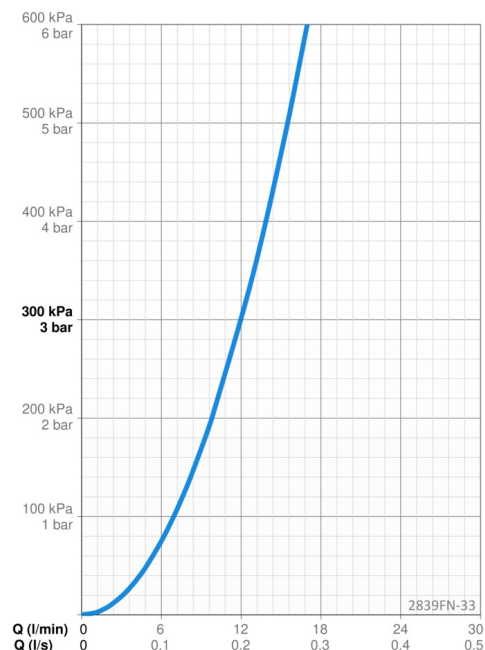

Tekniset tiedot

Virtaamatiedot

Virtaama 300 kPa	0.2 l/s
Painehäviö virtaamalla (0.1 l/s)	75 kPa
Painehäviö virtaamalla (0.2 l/s)	300 kPa

Tekniset ominaisuudet

Lämmin vesi	max. +70°C
Käyttöpaine	50 - 1000 kPa
Liitäntäkoko	G3/8
Uloittuma	225 mm
Takaisinimusojaus (EN1717)	EB
Materiaali	Messinki

Ohjelmistoasetukset

Pesukoneventtiilin aukioloaika	4 h / 12 h

Elektroniikan tiedot

Paristo	AA 1.5 V Lithium x 2
Bluetooth versio	5.x (D060577)

Määräykset

EU Direktiivit	C E Radio Equipment Directive 2014/53/EU , Low Voltage Directive 2014/35/EU , EMC Directive 2014/30/EU , RoHS Directive 2011/65/EU
EN standardi	ETSI EN 301 489-1 V1.9.2 , ETSI EN 300 328 v2.2.2 , EN 61000-6-1:2007 , EN 61000-6-3:2007+A1:2011+AC:2012 , EN 60335-1:2012+A11+A13+A14+A2+A15:2021, Part 19.11.4
Ääniluokka	I (ISO 3822)
Suojausluokka	IP 55