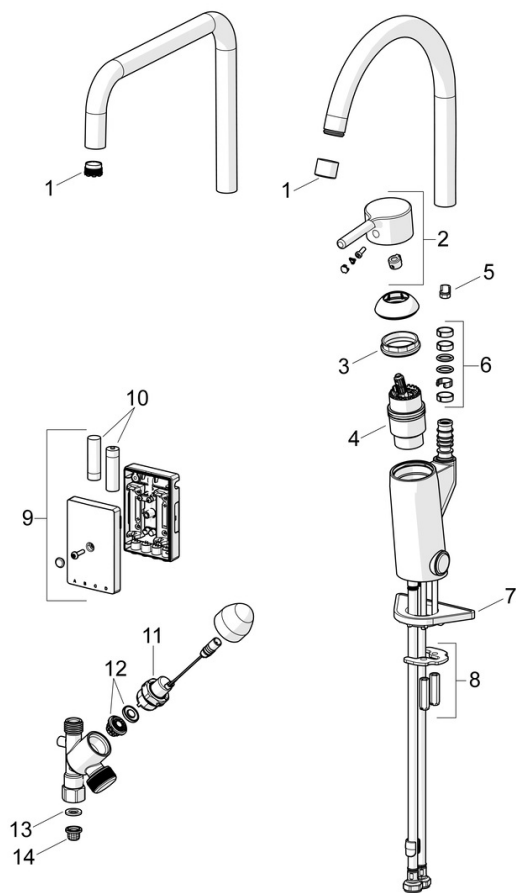

- Keittiö
- Yksioite, Paristokäyttöinen, Pesukoneventtiili, Bluetooth®
- Tasoasennus
- Mattamusta
- Kääntyvä juoksuputki
- Vakioporesuutin
- Elektroninen pesukoneventtiili
- Yksi käyttövipu/kahva, Puikkomainen vipu, Kuuma/Kylmä symbolit
- Lämpötilan ja virtaaman rajoitusmahdollisuus
- Ø 40 mm säätöosa
- Magneettiventtiili, Erillinen ohjausyksikkö
- Joustavat kytkentäputket

Ohjelmistoasetukset

Pesukoneventtiilin aukioloaika	4 h / 12 h
--------------------------------	-------------------

Elektroniikan tiedot

Paristo	AA 1.5 V Lithium x 2
Bluetooth versio	5.x (D060577)

Määräykset

SP2839FN-33

Nimi	Koodi	LVI
01 Poresuutin ja avain, M18.5x1	859338V	6422193
01 Poresuutin, STD M22x1 CC A Mattamusta	1001070V-33	6420825
02 Käyttövipu Mattamusta	1015157V-33	6420827
03 Kiristysmutteri, M42x1.5, SW 38	158726	6420331
04 Säättöosa	158890	6420301
05 Rajoitin, 120°	602499V	6420725
06 Juoksuputken tiivistesarja	1001098V	6510210
07 Tukilevy, 100x60mm	158825	6420134
08 Kiristyslevyt muttereilla	158697	6420358
09 Ohjauksyksikkö, 3 V, Bluetooth	1005266V	6420676
10 Paristo, 1.5 V AA Lithium	600599V	6420268
11 Pilottiventtiili, 3 V	601884V-F	6420432
12 Magneettiventtiilin kalvo	1006500V	6420750
13 Tiiviste, 18.5/12x2 EPD	438025/10	6420692
14 Roskasiivilät	199257/2	6420722