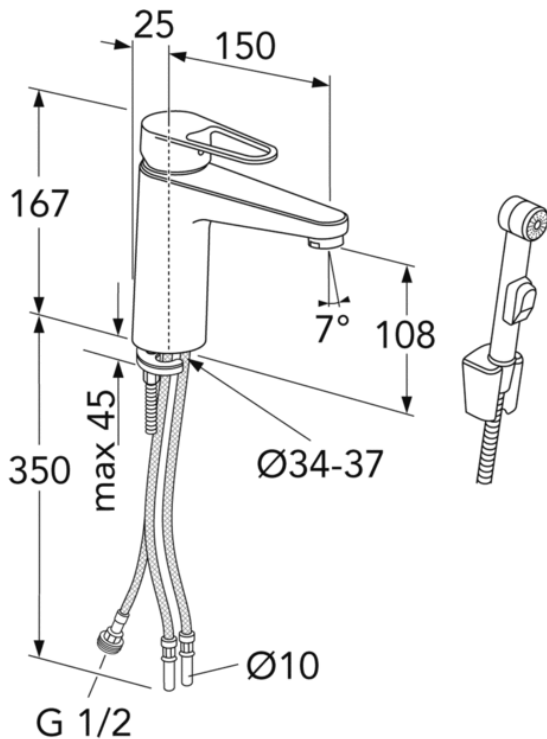

Uusi Nautic -pesuallashana - 150 mm:n juoksuputki

Sisältää käsisuihkun ja seinäkiinnikkeen

GUSTAVSBERG /
FIKSUMPI KYLPYHUONE

Tuotteen ominaisuudet

Eco-flow

Cold-start

Eco-stopp

Pika-
asennus

- Helppokäyttöinen kahva, jossa on selkeä värimerkintä kuumaa ja kylmää vettä varten
- Soft move -teknologia saa vivun kääntymään pehmeästi ja tarkasti
- Pikakiinnitysmutteri helpottaa asennusta

Artikkelien numero jne.

LVI-numero:
6170070

ART-nr:
GB41216145

EAN-nr:
7393792235068

Pakkaus

L: 295,00 x W: 290,00 x H: 75,00 mm.

Paino: 1,90 kg

Energiamerkintä ja -sertifiointi

Kokoaminen & hoito

Ennen asennusta putket tulee huuhdella puhtaiksi hanaan asti. Hana liitetään kylmävesiputkeen oikealta ja lämminvesiputkeen vasemmalta. Vedenpaine: max 1000 kPa. Lämpimän veden lämpötila: max 80°C.