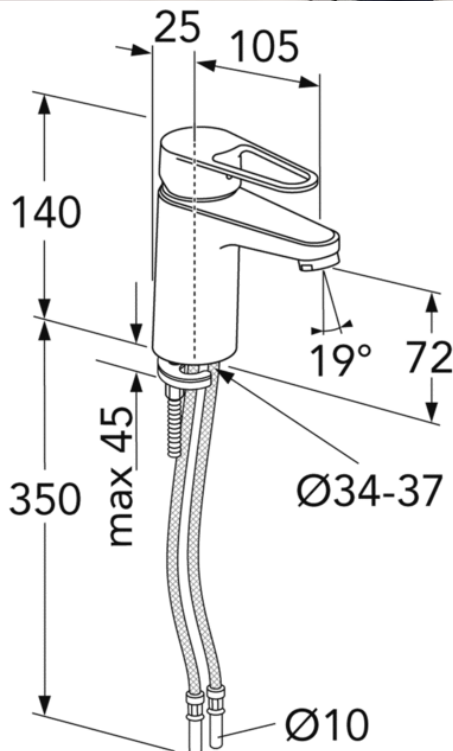

Artikkelien numero jne.

LVI-numero:
6170058

ART-nr:
GB41216047

EAN-nr:
7393792234788

Pakkaus
L: 225,00 x W: 205,00 x H: 70,00 mm.
Paino: 1,20 kg

Suosittelun vähittäishinta
165 EUR (133 EUR ilman veroa)

Energiamerkintä ja -sertifiointi

Kokoaminen & hoito

Ennen asennusta putket tulee huuhdella puhtaiksi hanaan asti. Hana liitetään kylmävesiputkeen oikealta ja lämminvesiputkeen vasemmalta. Vedenpaine: max 1000 kPa. Lämpimän veden lämpötila: max 80°C.