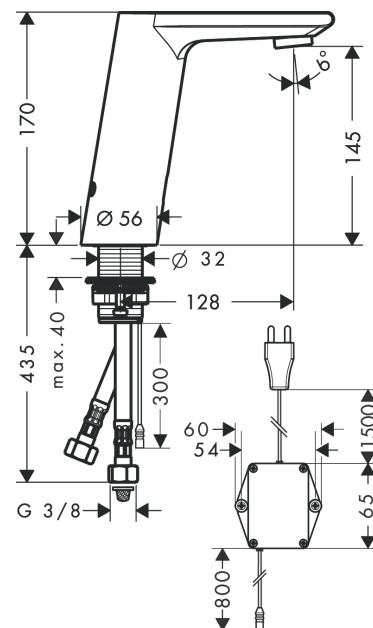

**Metris S****elektroninen pesuallashana ilman lämmönsäätöä, pistotulppamuuntajalla 230 V**Pinta: **kromi** Tuotenro.: **31103000****Kuvaus****Ominaisuudet**

- ComfortZone 150
- ulottuma 128 mm
- Maximi virtaama 3bar: 5 l/min
- lämpötilarajoitus säädettävissä
- lämpötila esisäädettävä
- takaiskuventtiili
- infrapunatunnistintekniikka
- infrapunatunnistintekniikan automaattinen sovitaminen ympäristöön
- infrapunatunnistintekniikan herkkyys säädettävissä (kaksi säätömahdollisuutta)
- 230 V verkkoliittymä
- huuhteluaika: 10 s
- hygieniahuuhtelu aktivoitavissa (automaattinen veden virtaus)
- kiertohuuhtelun frekvenssi: 24 h
- Hygieniahuuhtelun huuhteluaika: 10 s
- manuaalinen vedenpysäytys altaan puhdistukseen
- ääniluokka (ISO 3822): I
- liitäntäletkuissa roskasihti
- P-IX 18314/IO
- ETA VA 1.42/17902
- STA 1399

**Tuotetiedot**

LVI-nro	6150150
Hinta ALV 0%	723,00 €
Hinta sis. ALV*	896,52 €

**teknologia****Hyväksynnät****Tuotokuva****Mittapiirustus**

**Metris S****elektroninen pesuallashana ilman lämmösäätöä, pistotulppamuuntajalla 230 V**

Pinta: kromi Tuotenro.: 31103000

**Vuokaavio**