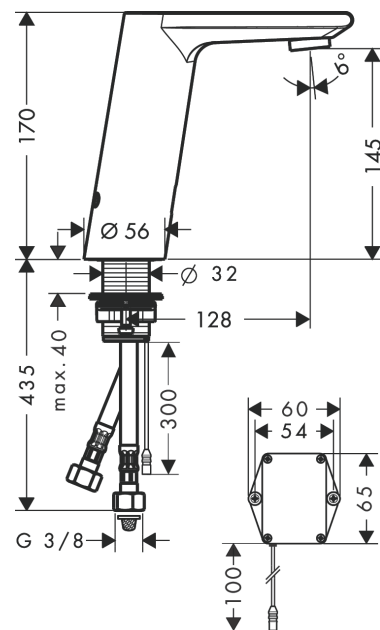

Metris S**elektroninen pesuallashana ilman lämmönsäätöä, paristokäyttöinen**Pinta: **kromi** Tuotenro.: **31101000****Kuvaus****Ominaisuudet**

- ComfortZone 150
- ulottuma 128 mm
- Maximi virtaama 3bar: 5 l/min
- lämpötilarajoitus säädettävissä
- lämpötila esisäädettävä
- takaiskuventtiili
- infrapunatunnistintekniikka
- infrapunatunnistintekniikan automaattinen sovitaminen ympäristöön
- infrapunatunnistintekniikan herkkyys säädettävissä (kaksi säätömahdollisuutta)
- pariston tilan näyttö
- paristo 6 V (käyttöikä n. 2 vuotta, patteri kuuluu toimitukseen)
- huuhteluaika: 10 s
- hygieniahuuhtelu aktivoitavissa (automaattinen veden virtaus)
- kiertohuuhtelun frekvenssi: 24 h
- Hygieniahuuhtelun huuhteluaika: 10 s
- manuaalinen vedenpysäytys altaan puhdistukseen
- ääniluokka (ISO 3822): I
- liitäntäletkuissa roskasihti
- P-IX 18314/IO
- ETA VA 1.42/17902
- STA 1399

Tuotetiedot

LVI-nro	6150130
Hinta ALV 0%	680,30 €
Hinta sis. ALV*	843,57 €

teknologia**Hyväksynyt****Tuotokuva****Mittapiirustus**

Metris S

elektroninen pesuallashana ilman lämmösäätöä, paristokäyttöinen

Pinta: kromi Tuotenro.: 31101000