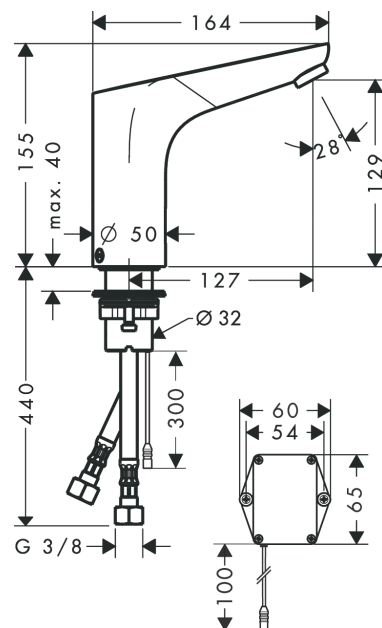

**Focus****elektroninen pesuallashana lämmönsäädöllä, pistotulppamuuntajalla 230 V**Pinta: **kromi** Tuotenro.: **31173000****Kuvaus****Ominaisuudet**

- ComfortZone 130
- ulottuma 127 mm
- Maximi virtaama 3bar: 5 l/min
- lämpötilarajoitus säädettävissä
- lämpötila säädettävissä hanan sivulla olevalla vivulla
- takaiskuventtiili
- infrapunatunnistintekniikka
- infrapunatunnistintekniikan automaattinen sovittaminen ympäristöön
- infrapunatunnistintekniikan herkkyys säädettävissä (kaksi säätömahdollisuutta)
- 230 V verkkoliittymä
- huuhtelu-aika: 10 s
- hygieniahuuhtelu aktivoitavissa (automaattinen veden virtaus)
- kiertohuuhtelun frekvenssi: 24 h
- Hygieniahuuhtelun huuhtelu-aika: 10 s
- manuaalinen vedenpysäytys altaan puhdistukseen
- ääniluokka (ISO 3822): I
- liitäntäletkuissa roskaishi
- P-IX 19699/IO
- ETA VA 1.42/19985
- STA 1399

**Tuotetiedot**

LVI-nro	6150128
Hinta ALV 0%	529,30 €
Hinta sis. ALV*	656,33 €

**teknologia****Hyväksynnät****Tuotokuva****Mittapiirustus**

**Focus****elektroninen pesuallashana lämmönsäädöllä, pistotulppamuuntajalla 230 V**

Pinta: kromi Tuotenro.: 31173000

**Vuokaavio**