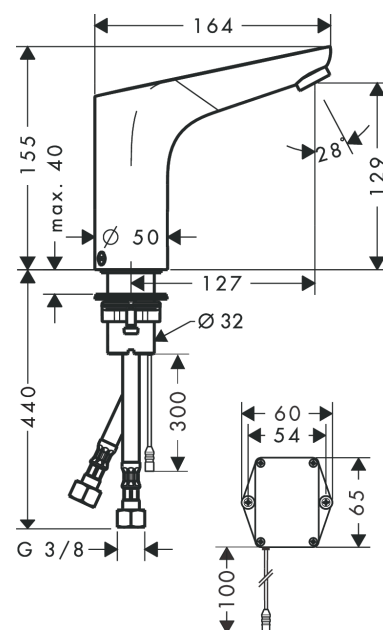

**Focus****elektroninen pesuallashana ilman lämmönsäätöä, paristokäyttöinen**Pinta: **kromi** Tuotenro.: **31172000****Kuvaus****Ominaisuudet**

- ComfortZone 130
- ulottuma 127 mm
- Maximi virtaama 3bar: 5 l/min
- lämpötilarajoitus säädettävissä
- lämpötila esisäädettävä
- takaiskuventtiili
- infrapunatunnistintekniikka
- infrapunatunnistintekniikan automaattinen sovitaminen ympäristöön
- infrapunatunnistintekniikan herkkyys säädettävissä (kaksi säätömahdollisuutta)
- pariston tilan näyttö
- paristo 6 V (käyttöikä n. 2 vuotta, patteri kuuluu toimitukseen)
- huuhtelu-aika: 10 s
- hygieniahuuhtelu aktivoitavissa (automaattinen veden virtaus)
- kiertohuuhtelun frekvenssi: 24 h
- Hygieniahuuhtelun huuhtelu-aika: 10 s
- manuaalinen vedenpysäytys altaan puhdistukseen
- ääniluokka (ISO 3822): I
- liitäntäletkuissa roskasihti
- P-IX 19699/IO
- ETA VA 1.41/20059
- STA 1399

**Tuotetiedot**

LVI-nro	6150109
Hinta ALV 0%	459,10 €
Hinta sis. ALV*	569,28 €

**teknologia****Hyväksynnät****Tuotokuva****Mittapiirustus**

**Focus****elektroninen pesuallashana ilman lämmönsäätöä, paristokäyttöinen**

Pinta: kromi Tuotenro.: 31172000

**Vuokaavio**