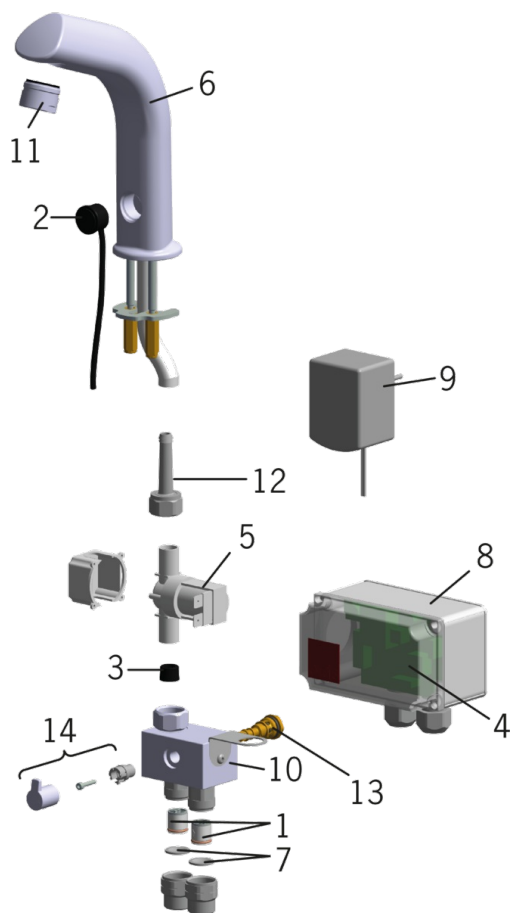

### Electronic properties

Electrical Connection	<b>230 / 12 VAC</b>
-----------------------	---------------------

## Spare parts

### SP6134

	Code
01	105311
02	198081/9
02	198081
02	198081/3
02	198081/6
03	198084
04	198087
05	198090
06	198093
07	198094/2
08	198097
09	198099
10	600934V
11	232211
12	198008V
13	199201V
14	600493V