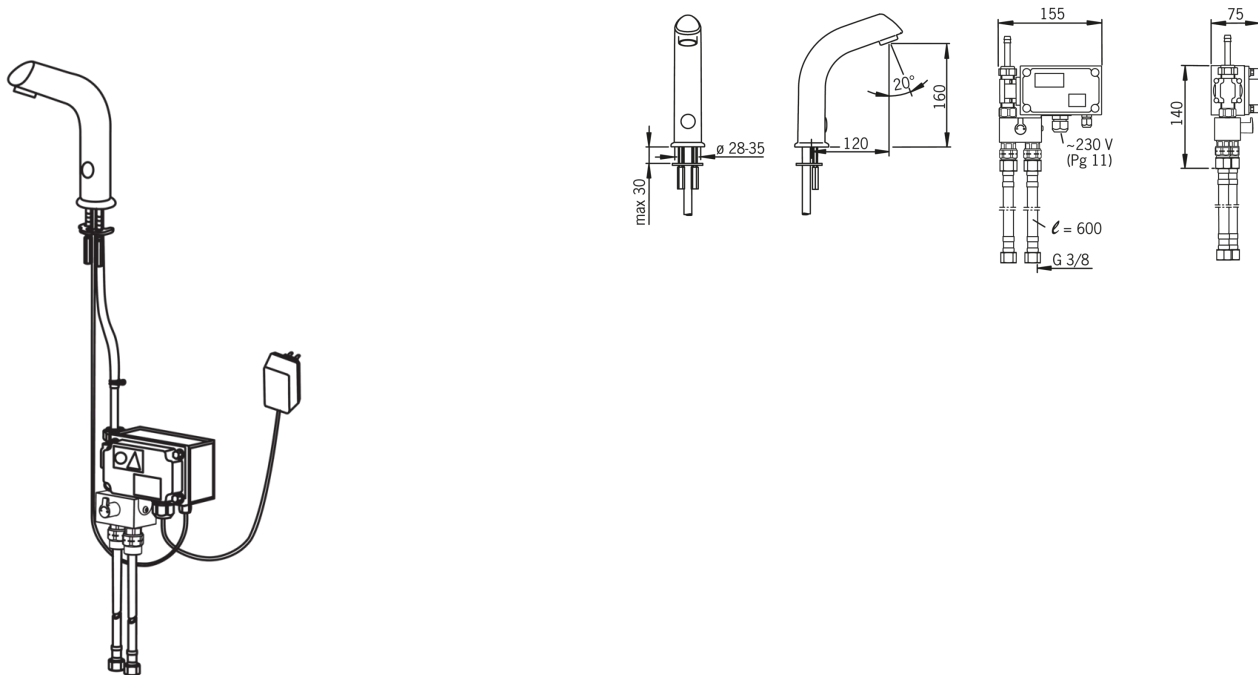

Spare parts

SP6134

	Code
01	105311
02	198081/9
02	198081
02	198081/3
02	198081/6
03	198084
04	198087
05	198090
06	198093
07	198094/2
08	198097
09	198099
10	600934V
11	232211
12	198008V
13	199201V
14	600493V