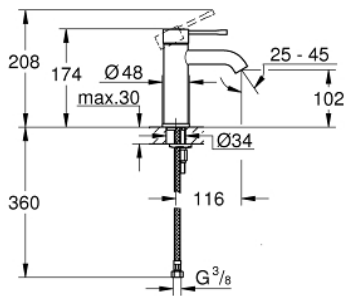

24 189 000 **ESSENCE VIPUHANA PESUALTAALLE, DN 15**
S-KOKO

TUOTESELOSTE

- Colour: Kromi
- Yksi asennusreikä
- Metallikahva
- GROHE SilkMove 28 mm:n keraaminen säätöosa
- Säädettävä virtaaman rajoitus
- Lämpötilarajoin
- GROHE Long-Life Shine kromiviimeistely
- GROHE Water Saving - poresuutin 5.7l/min
- GROHE AquaGuide säädettävä poresuutin
- GROHE FastFixation Plus -asennusjärjestelmä
- Tasainen runko
- Joustavat liitosletkut
- Suihkusetillä, joka sisältää:
- Käsisuihku jossa on integroitu vaihdin
- Suihkun seinäpidike
- Suihkuletku
- Professional Edition