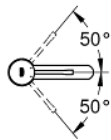

24 189 000 **ESSENCE VIPUHANA PESUALTAALLE, DN 15**
S-KOKO

TUOTESELOSTE

- Colour: Kromi
- Yksi asennusreikä
- Metallikahva
- GROHE SilkMove 28 mm:n keraaminen säätöosa
- Säädettävä virtaaman rajoitus
- Lämpötilarajoin
- GROHE Long-Life Shine kromiviimeistely
- GROHE Water Saving - poresuutin 5.7l/min
- GROHE AquaGuide säädettävä poresuutin
- GROHE FastFixation Plus -asennusjärjestelmä
- Tasainen runko
- Joustavat liitosletkut
- Suihkusetillä, joka sisältää:
- Käsisuihku jossa on integroitu vaihdin
- Suihkun seinäpidike
- Suihkuletku
- Professional Edition