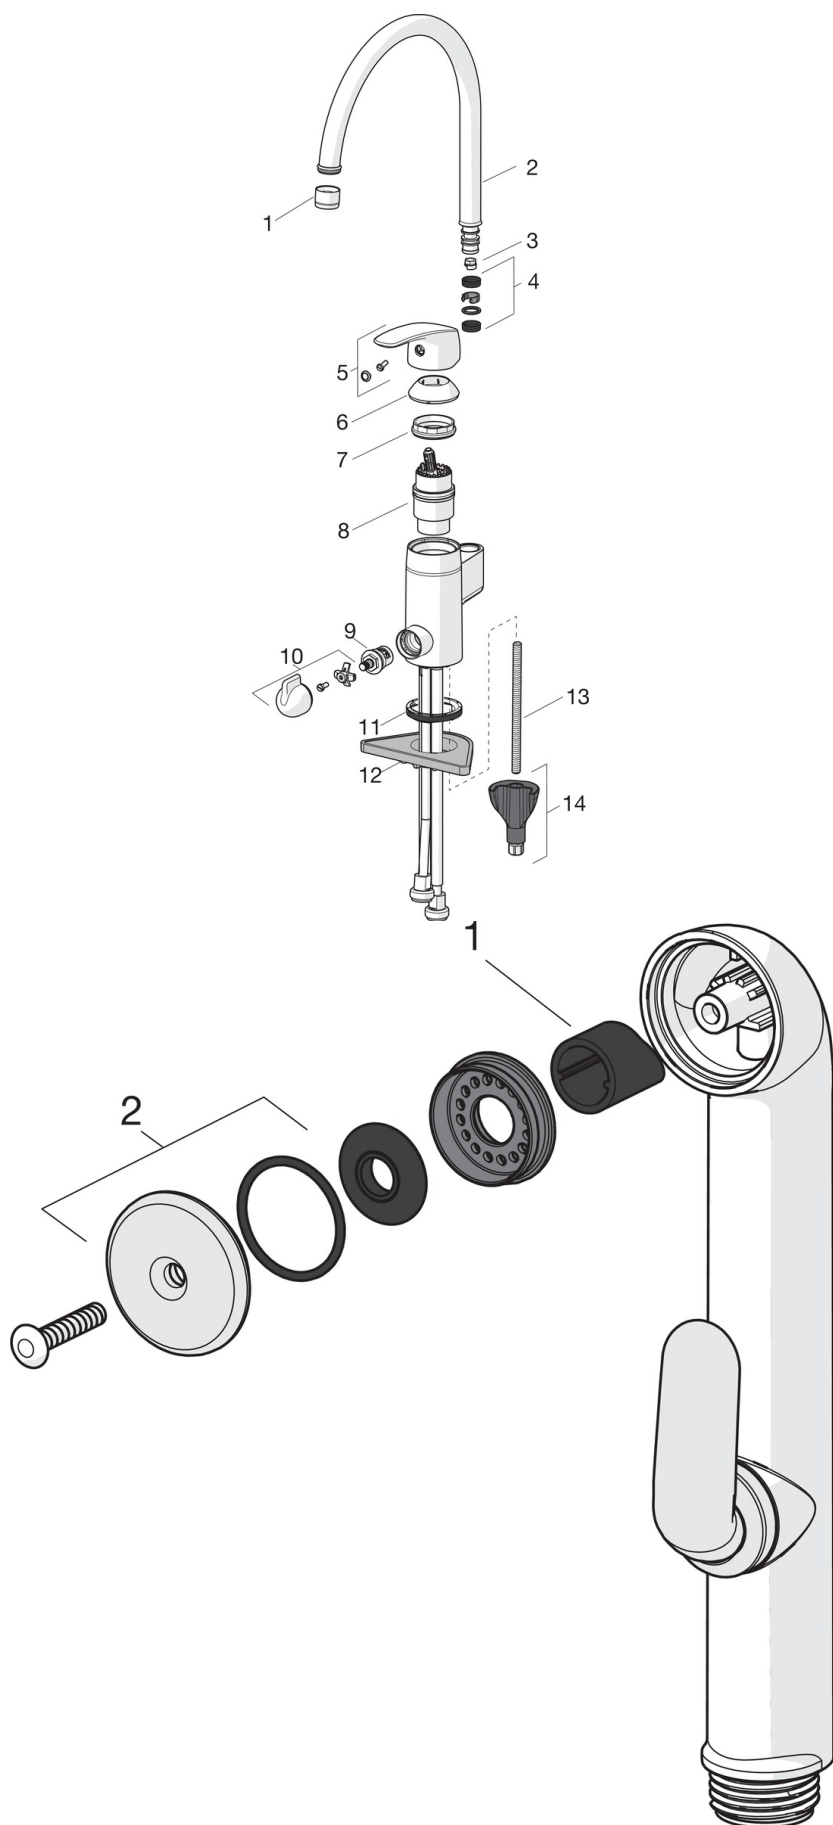

EAN: 6414150098659  
LVI: 6110359  
[static.oras.com/1034F](http://static.oras.com/1034F)

Pesuallashana, jossa pesukoneventtiili, Bidetta-käsisuihku ja korkea, kääntyvä juoksuputki 120° (mahdollista rajoittaa 0° tai 60°).  
Joustavat kytkentäputket.

- Pesuallas
- Yksiotte, Pesukoneventtiili
- Tasoasennus
- Kromi
- Kääntyvä juoksuputki, Kääntymiskulman rajoitusmahdollisuus, Profiilirakenne
- Vakioporesuutin
- Yksi käyttövipu/kahva, Kuuma/Kylmä symbolit
- Lämpötilan ja virtaaman rajoitusmahdollisuus
- Ø 40 mm säätöosa
- Joustavat kytkentäputket

### Tekniset ominaisuudet

Lämmin vesi	<b>max. +70°C</b>
Käyttöpaine	<b>50 - 1000 kPa</b>
Liitäntäkoko	<b>G3/8</b>
Projektio	<b>178 mm</b>
Backflow prevention (EN1717)	<b>AA</b>
Materiaali	<b>Messinki</b>

### Hyväksynyt ja Deklaraatiot

STF sertifikaatti	<b>EUFI-RTH-00090-17</b>
-------------------	--------------------------

**SP1034**

Nimi	Koodi	LVI
01 Poresuutin, M22x1	232201	6421610
02 Juoksuputki	159695V	6420394
03 Juoksuputken rajoitin, 60°/0°	159667/10	6420169
03 Juoksuputken rajoitin, 60°/0°	159667V	6420240
03 Juoksuputken rajoitin, 120°	159670/10	6420287
04 Tiivistesarja	159499	6420144
05 Käyttövipu	602502V	6420625
06 Suojakuppi	602589V	6420632
07 Kiristysmutteri	158726	6420331
08 Säätöosa	158890	6420301
09 Käyttöventtiili, G1/2	602600V	6420600
10 Pesukoneventtiilin kahva	1005697V	6420657
11 Pohjatiiviste	1002371V	6420646
12 Tukilevy, 100x60mm	158825	6420134
13 Kiinnitysruuvi, M8x1, L=130	1000780V	6420637
14 Kiinnityssarja	602610V	6420634