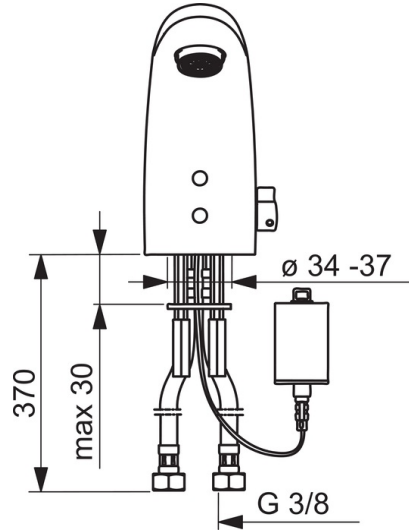

Varaosat

SP6150F

Nimi	Koodi	LVI
01 Poresuutin, M24x1, -104	601434V	6420700
01 Poresuutin, M24x1, -102	601255V	6420699
01 Poresuutin, M24x1, -105	601166V	6510075
01 Poresuutin, M24x1, 6 l/min	199266V	6420721
02 Sensori, 6/9/12 V Bluetooth	1001424V	6420643
02 Sensori, 6 V Lopetettu	600659V	6420216
02 Sensori, 6 V, -080	601030V	6420698
03 Magneettiventtiili	199206V	6422171
04 Kalvon tukirengas	199205V	6422170
05 Lämmönsäädin	199201V	6421116
06 Lämmönsäätökahva, L=37	1005158V	6420675
06 Lämmönsäätökahva, L=15	199212V	6422168
07 Peitenasta	199208V	6422169
08 Paristokotelo, 2CR5 6 V	199417V	6422167
09 Litiumparisto, 2CR5 6 V	198330	6422030
10 Tiiviste, 8x14.3x2	600705/10	6420199
11 Roskasiivilät	199257/2	6420722
12 Yksisuuntaventtiili roskasihdillä	198473/2	6422070