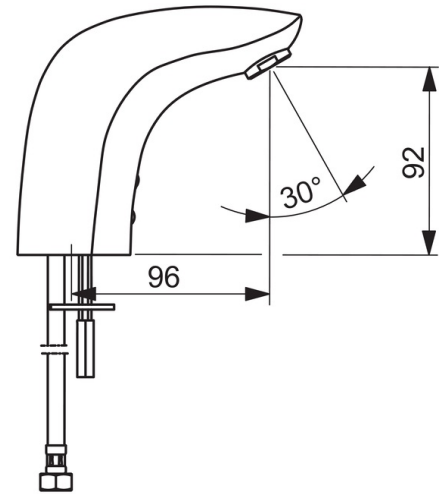

Varaosat

SP6150F

Nimi	Koodi	LVI
01 Poresuutin, M24x1, -104	601434V	6420700
01 Poresuutin, M24x1, -102	601255V	6420699
01 Poresuutin, M24x1, -105	601166V	6510075
01 Poresuutin, M24x1, 6 l/min	199266V	6420721
02 Sensori, 6/9/12 V Bluetooth	1001424V	6420643
02 Sensori, 6 V Lopetettu	600659V	6420216
02 Sensori, 6 V, -080	601030V	6420698
03 Magneettiventtiili	199206V	6422171
04 Kalvon tukirengas	199205V	6422170
05 Lämmönsäädin	199201V	6421116
06 Lämmönsäätökahva, L=37	1005158V	6420675
06 Lämmönsäätökahva, L=15	199212V	6422168
07 Peitenasta	199208V	6422169
08 Paristokotelo, 2CR5 6 V	199417V	6422167
09 Litiumparisto, 2CR5 6 V	198330	6422030
10 Tiiviste, 8x14.3x2	600705/10	6420199
11 Roskasiivilät	199257/2	6420722
12 Yksisuuntaventtiili roskasihdillä	198473/2	6422070