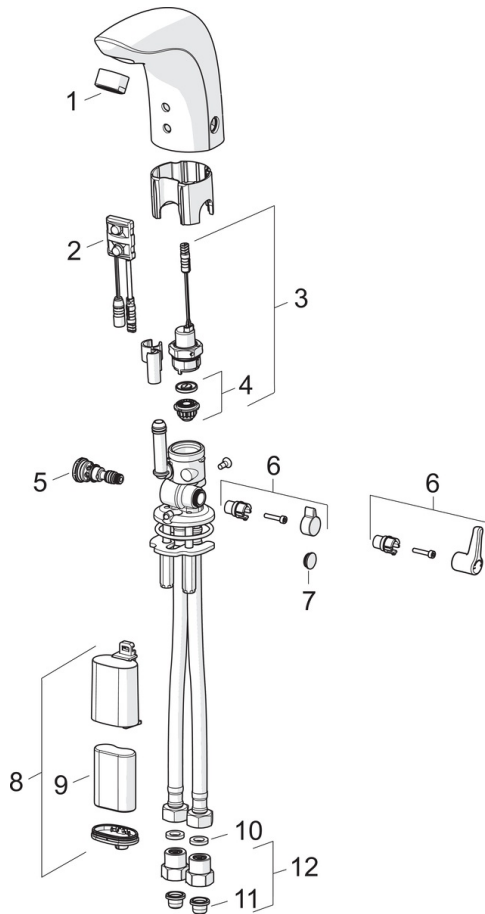

GDV Danmark **04/00229**
UN38.3 **UN38-3 Maxell 2CR5**

Varaosat

SP6150F

Nimi	Koodi	LVI
01 Poresuutin, M24x1, -104	601434V	6420700
01 Poresuutin, M24x1, -102	601255V	6420699
01 Poresuutin, M24x1, -105	601166V	6510075
01 Poresuutin, M24x1, 6 l/min	199266V	6420721
02 Sensori, 6/9/12 V Bluetooth	1001424V	6420643
02 Sensori, 6 V Lopetettu	600659V	6420216
02 Sensori, 6 V, -080	601030V	6420698
03 Magneettiventtiili	199206V	6422171
04 Kalvon tukirengas	199205V	6422170
05 Lämmönsäädin	199201V	6421116
06 Lämmönsäätökahva, L=37	1005158V	6420675
06 Lämmönsäätökahva, L=15	199212V	6422168
07 Peitenasta	199208V	6422169
08 Paristokotelo, 2CR5 6 V	199417V	6422167
09 Litiumparisto, 2CR5 6 V	198330	6422030
10 Tiiviste, 8x14.3x2	600705/10	6420199
11 Roskasiivilät	199257/2	6420722
12 Yksisuuntaventtiili roskasihdillä	198473/2	6422070