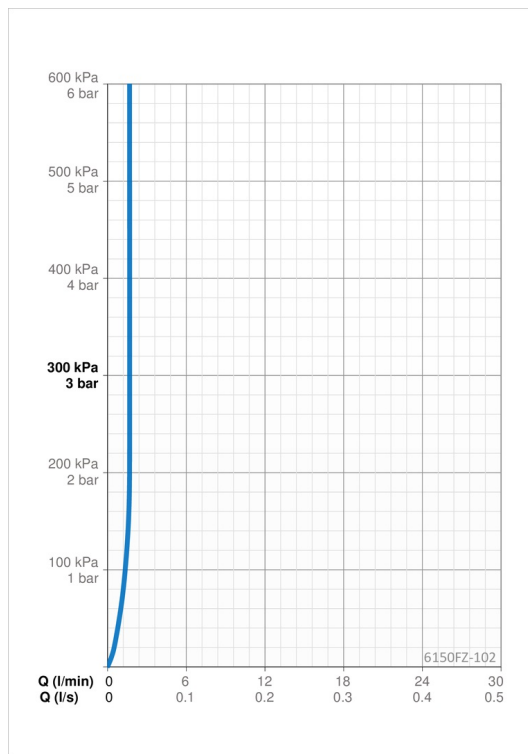

Hyväksynnät ja Deklaraatiot

GDV Danmark **04/00229**
UN38.3 **UN38-3 Maxell 2CR5**