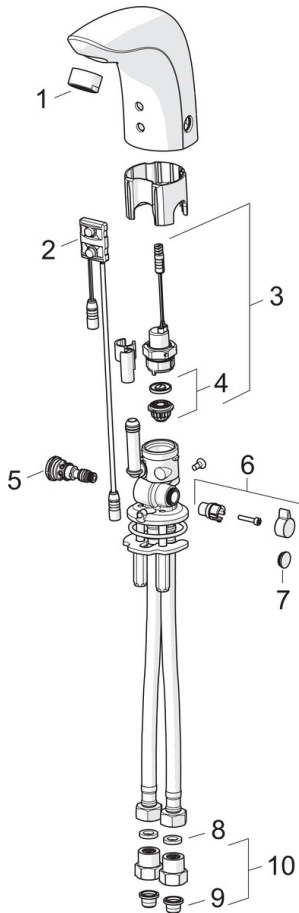

Varaosat

SP6120F-080

Nimi	Koodi	LVI
01 Poresuutin, M24x1, -105	601166V	6510075
02 Sensori, 6/9/12 V Bluetooth	1001424V	6420643
02 Sensori, 12 V	601031V	
03 Magneettiventtiili	199206V	6422171
04 Kalvon tukirengas	199205V	6422170
05 Lämmönsäädin	199201V	6421116
06 Lämmönsäätökahva, L=15	199212V	6422168
07 Peitenasta	199208V	6422169
08 Tiiviste, 8x14.3x2	600705/10	6420199
09 Roskasiivilät	199257/2	6420722
10 Yksisuuntaventtiili roskasihdillä	198473/2	6422070