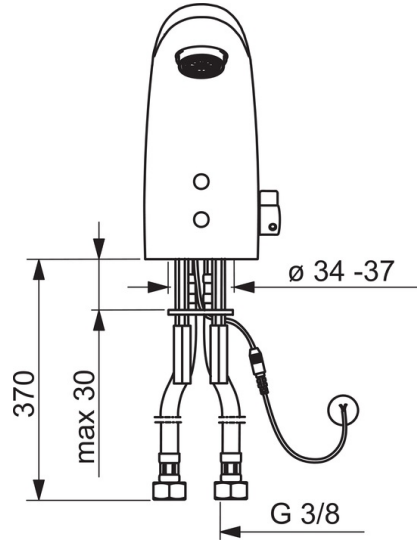

Varaosat

SP6120F-080

Nimi	Koodi	LVI
01 Poresuutin, M24x1, -105	601166V	6510075
02 Sensori, 6/9/12 V Bluetooth	1001424V	6420643
02 Sensori, 12 V	601031V	
03 Magneettiventtiili	199206V	6422171
04 Kalvon tukirengas	199205V	6422170
05 Lämmönsäädin	199201V	6421116
06 Lämmönsäätökahva, L=15	199212V	6422168
07 Peitenasta	199208V	6422169
08 Tiiviste, 8x14.3x2	600705/10	6420199
09 Roskasiivilät	199257/2	6420722
10 Yksisuuntaventtiili roskasihdillä	198473/2	6422070