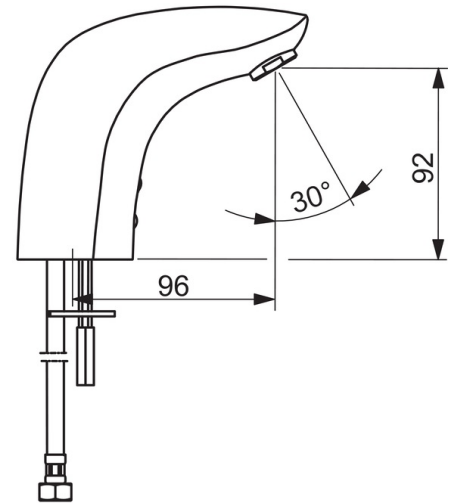

Varaosat

SP6120F-080

Nimi	Koodi	LVI
01 Poresuutin, M24x1, -105	601166V	6510075
02 Sensori, 6/9/12 V Bluetooth	1001424V	6420643
02 Sensori, 12 V	601031V	
03 Magneettiventtiili	199206V	6422171
04 Kalvon tukirengas	199205V	6422170
05 Lämmönsäädin	199201V	6421116
06 Lämmönsäätökahva, L=15	199212V	6422168
07 Peitenasta	199208V	6422169
08 Tiiviste, 8x14.3x2	600705/10	6420199
09 Roskasiivilät	199257/2	6420722
10 Yksisuuntaventtiili roskasihdillä	198473/2	6422070