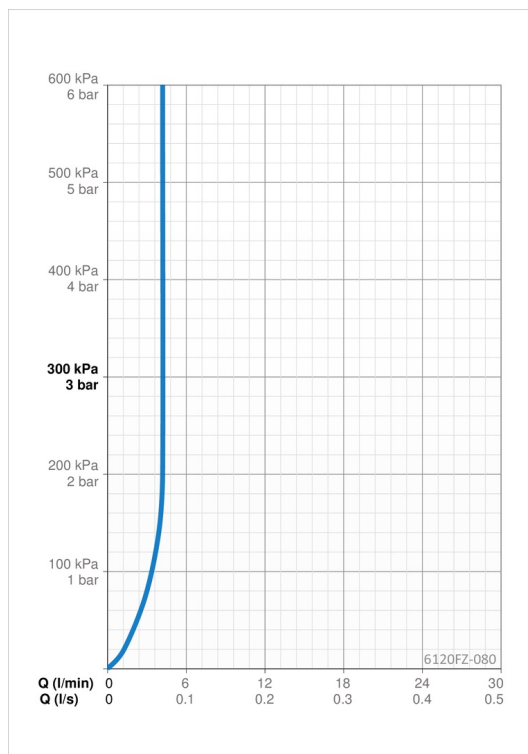

Hyväksynnät ja Deklaraatiot

GDV Danmark **04/00229**