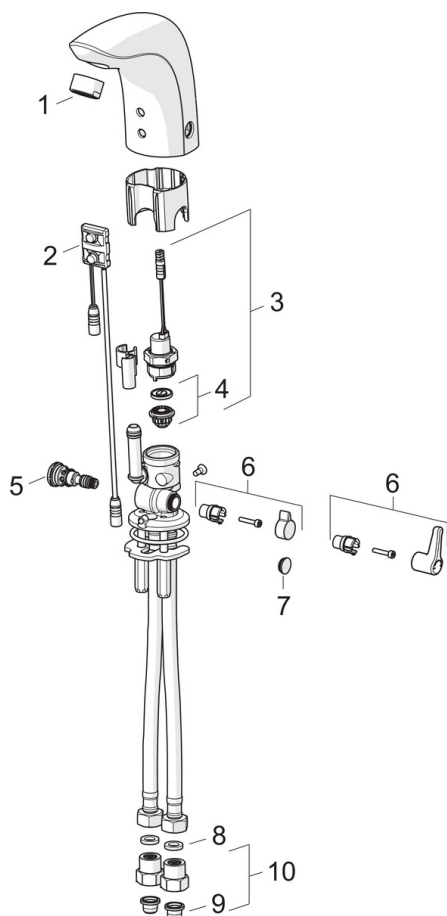

Varaosat

SP6120F

Nimi	Koodi	LVI
01 Poresuutin, M24x1, 6 l/min	199266V	6420721
02 Sensori, 6/9/12 V Bluetooth	1001424V	6420643
02 Sensori, 12 V Lopetettu	600082V	6420522
03 Magneettiventtiili	199206V	6422171
04 Kalvon tukirengas	199205V	6422170
05 Lämmönsäädin	199201V	6421116
06 Lämmönsäätökahva, L=37	1005158V	6420675
06 Lämmönsäätökahva, L=15	199212V	6422168
07 Peitenasta	199208V	6422169
08 Tiiviste, 8x14.3x2	600705/10	6420199
09 Roskasiivilät	199257/2	6420722
10 Yksisuuntaventtiili roskasihdillä	198473/2	6422070