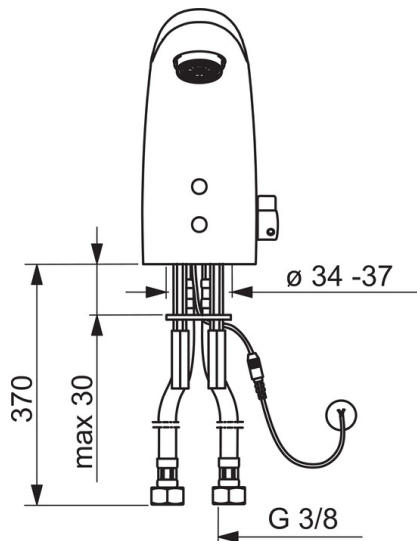

Varaosat

SP6120F

Nimi	Koodi	LVI
01 Poresuutin, M24x1, 6 l/min	199266V	6420721
02 Sensori, 6/9/12 V Bluetooth	1001424V	6420643
02 Sensori, 12 V Lopetettu	600082V	6420522
03 Magneettiventtiili	199206V	6422171
04 Kalvon tukirengas	199205V	6422170
05 Lämmönsäädin	199201V	6421116
06 Lämmönsäätökahva, L=37	1005158V	6420675
06 Lämmönsäätökahva, L=15	199212V	6422168
07 Peitenasta	199208V	6422169
08 Tiiviste, 8x14.3x2	600705/10	6420199
09 Roskasiivilät	199257/2	6420722
10 Yksisuuntaventtiili roskasihdillä	198473/2	6422070