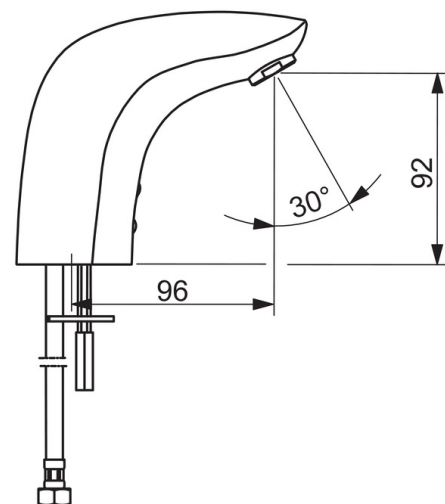

Varaosat

SP6120F

Nimi	Koodi	LVI
01 Poresuutin, M24x1, 6 l/min	199266V	6420721
02 Sensori, 6/9/12 V Bluetooth	1001424V	6420643
02 Sensori, 12 V Lopetettu	600082V	6420522
03 Magneettiventtiili	199206V	6422171
04 Kalvon tukirengas	199205V	6422170
05 Lämmönsäädin	199201V	6421116
06 Lämmönsäätökahva, L=37	1005158V	6420675
06 Lämmönsäätökahva, L=15	199212V	6422168
07 Peitenasta	199208V	6422169
08 Tiiviste, 8x14.3x2	600705/10	6420199
09 Roskasiivilät	199257/2	6420722
10 Yksisuuntaventtiili roskasihdillä	198473/2	6422070