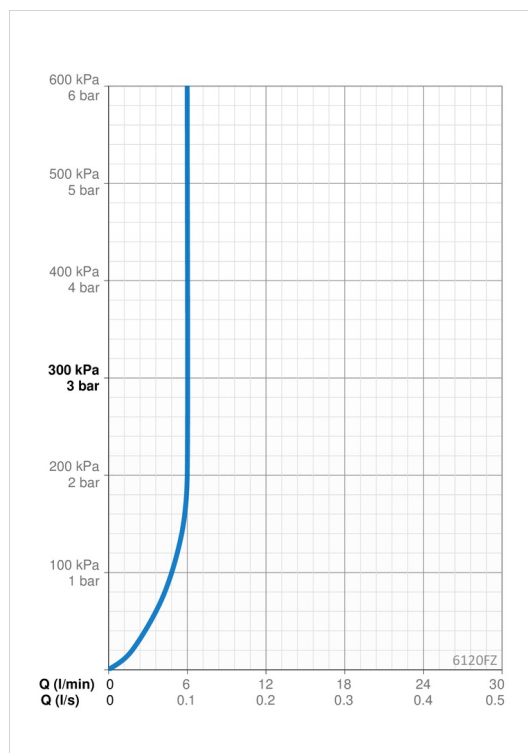

Hyväksynnät ja Deklaraatiot

STF sertifikaatti	EUF129-21002459-TH1
GDV Danmark	04/00229