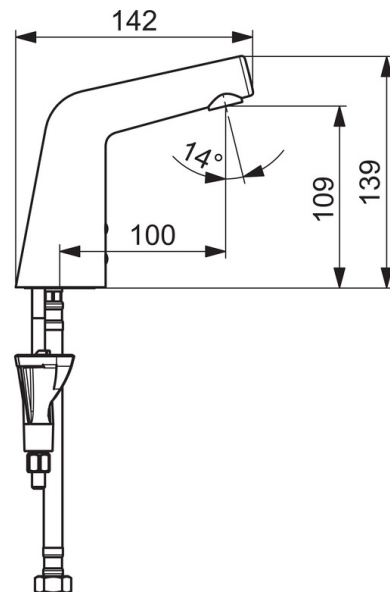

Varaosat

SP3014F

Nimi	Koodi	LVI
01 Poresuutin ja avain, M18.5x1	1002024V	6510240
02 Sensori, 6/9/12 V Bluetooth	1001424V	6420643
03 Kalvon tukirengas	199205V	6422170
04 Magneettiventtiili	199206V	6422171
05 Yksisuuntaventtiili roskasihdillä	198473/2	6422070
06 Roskasiivilät	199257/2	6420722
07 Tiiviste, 8x14.3x2	600705/10	6420199
08 Kiinnitysruuvi, M8x1, L=130	1000780V	6420637
09 Kiinnityssarja	602610V	6420634
10 Pohjatiiviste	1002371V	6420646
11 Joustava kytkentäputki, L=375, G3/8-M10x1	601481/2	6510186
12 Paristokotelo	199438V	6422190
13 Litiumparisto, 2CR5 6 V	198330	6422030