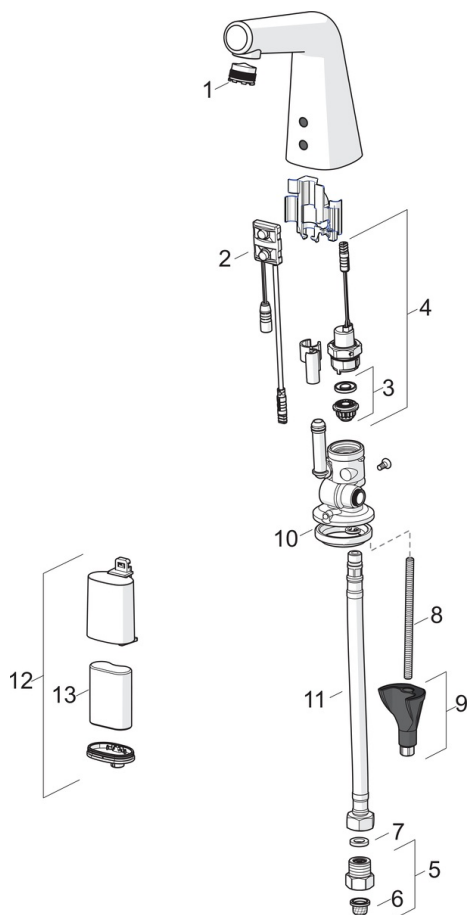

Varaosat

SP3014F

Nimi	Koodi	LVI
01 Poresuutin ja avain, M18.5x1	1002024V	6510240
02 Sensori, 6/9/12 V Bluetooth	1001424V	6420643
03 Kalvon tukirengas	199205V	6422170
04 Magneettiventtiili	199206V	6422171
05 Yksisuuntaventtiili roskasihdillä	198473/2	6422070
06 Roskasiivilät	199257/2	6420722
07 Tiiviste, 8x14.3x2	600705/10	6420199
08 Kiinnitysruuvi, M8x1, L=130	1000780V	6420637
09 Kiinnityssarja	602610V	6420634
10 Pohjatiiviste	1002371V	6420646
11 Joustava kytkentäputki, L=375, G3/8-M10x1	601481/2	6510186
12 Paristokotelo	199438V	6422190
13 Litiumparisto, 2CR5 6 V	198330	6422030