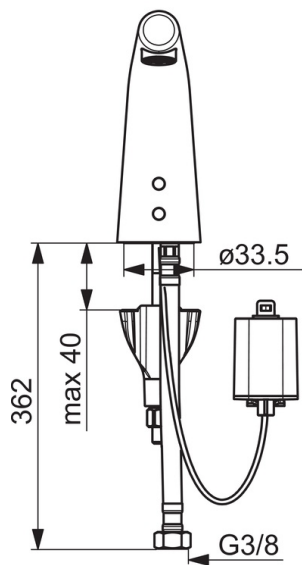

Varaosat

SP3014F

Nimi	Koodi	LVI
01 Poresuutin ja avain, M18.5x1	1002024V	6510240
02 Sensori, 6/9/12 V Bluetooth	1001424V	6420643
03 Kalvon tukirengas	199205V	6422170
04 Magneettiventtiili	199206V	6422171
05 Yksisuuntaventtiili roskasihdillä	198473/2	6422070
06 Roskasiivilät	199257/2	6420722
07 Tiiviste, 8x14.3x2	600705/10	6420199
08 Kiinnitysruuvi, M8x1, L=130	1000780V	6420637
09 Kiinnityssarja	602610V	6420634
10 Pohjatiiviste	1002371V	6420646
11 Joustava kytkentäputki, L=375, G3/8-M10x1	601481/2	6510186
12 Paristokotelo	199438V	6422190
13 Litiumparisto, 2CR5 6 V	198330	6422030