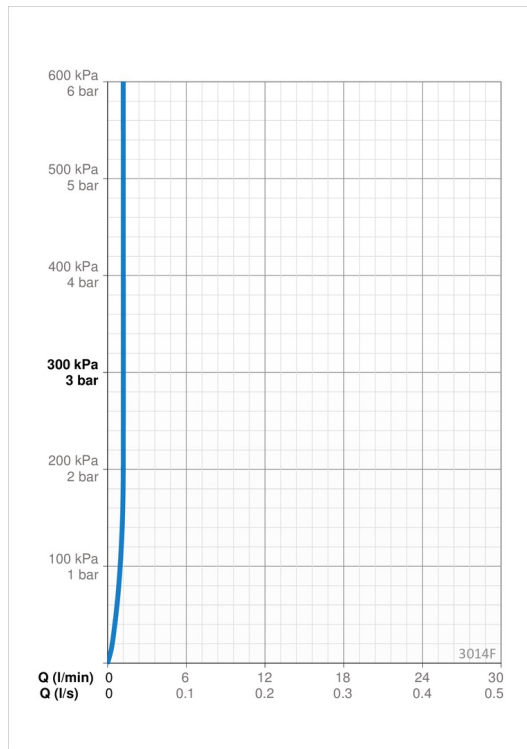

Hyväksynyt ja Deklaraatiot

STF sertifikaatti	EUF129-19004498-TH2
KIWA SE	1606
UN38.3	UN38-3 Maxell 2CR5