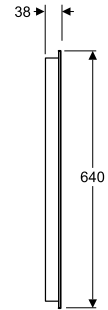

IDO Reflect -tasopeili, kulmikas, valaisin molemmilla sivuilla

Tasopeili / Planspegel

Tasopeili sisäänrakennetulla LED-valaistuksella, mikä valaisee huurrettujen kulmikkaiden peilioisien läpi tasopeilin molemmilla sivuilla. Valkoinen piilotettu metallikehys. Kiinnitystarvikkeet sisältyvät toimitukseen. Ei pistorasiaa.

Spegel med inbyggd LED-belysning som strålar genom rektangulära frostade fält på sidorna av spegeln. Indragen stomme i vitlackerad plåt. Infästningsmaterial ingår. Ej eluttag.

Suojaluokitus / Skyddsklass: IP24
Teho / Effekt: 20 W/ valaistus / belysning
Väriämpötila / Färgtemperatur: 4000 K
Valovirta / Ljusflöde: 2700 lm

Tuote Produkt	Tuotenumero Produktnummer	Väri	Materiaali	Netto- paino	Brutto- paino	EAN	LVI-numero VVS-nummer
400 mm	9766605001		Glass	4.6	6.4	6416129381946	6015483