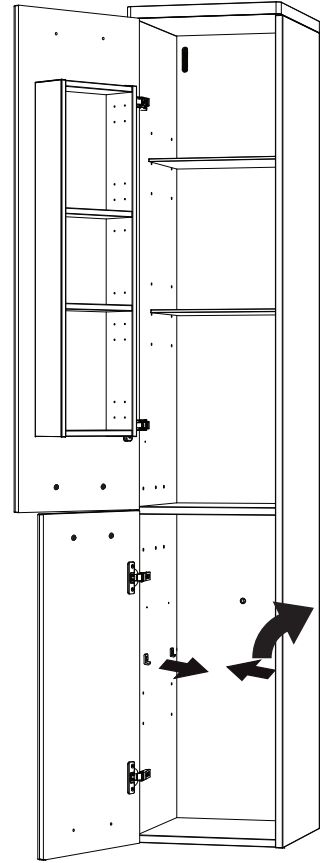

Glow

Pyykkikorissa • Tvättkorg • Skittentøyskurv • Laundry bag •
Корзина для белья • Pesukorv • Skalbinių krepšį • Veļas grozs

9673000 001/301

1

2

3

4

FINLAND
Geberit Oy
Tahkotie 1
FI-01530 Vantaa
T +358 10 662 300
tekninentuki@geberit.com
→ www.ido.fi