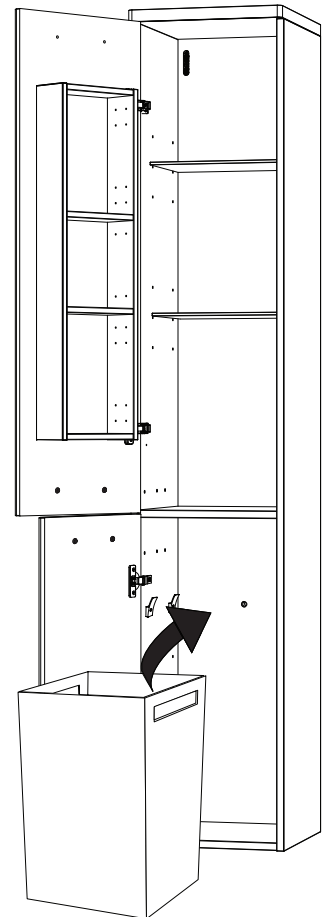

Glow

Pyykkikorissa • Tvättkorg • Skittentøyskurv • Laundry bag •
Корзина для белья • Pesukorv • Skalbinių krepšį • Veļas grozs

9673000 001/301

1

2

3

4

FINLAND
Geberit Oy
Tahkotie 1
FI-01530 Vantaa
T +358 10 662 300
tekninentuki@geberit.com
→ www.ido.fi