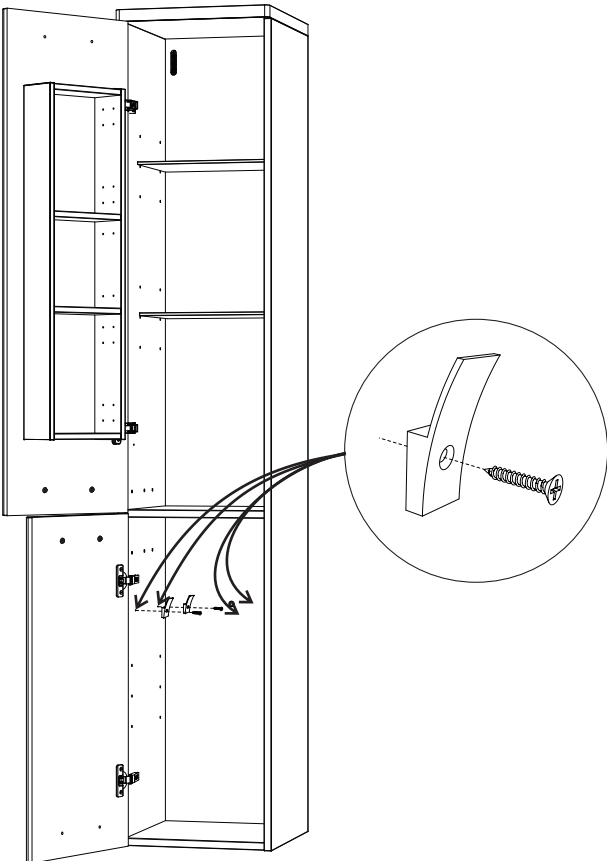

Glow

Pyykkikorissa • Tvättkorg • Skittentøyskurv • Laundry bag •
Корзина для белья • Pesukorv • Skalbinių krepšį • Veļas grozs

9673000 001/301

1

2

3

4

FINLAND
Geberit Oy
Tahkotie 1
FI-01530 Vantaa
T +358 10 662 300
tekninentuki@geberit.com
→ www.ido.fi