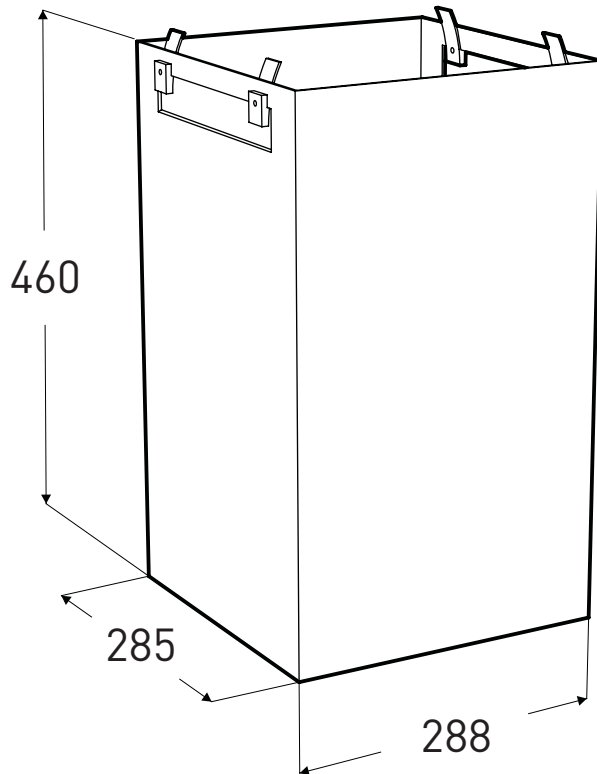

Glow

Pyykkikorissa • Tvättkorg • Skittentøyskurv • Laundry bag •
Корзина для белья • Pesukorv • Skalbinių krepšį • Veļas grozs

9673000 001/301

1

2

3

4

FINLAND
Geberit Oy
Tahkotie 1
FI-01530 Vantaa
T +358 10 662 300
tekninentuki@geberit.com
→ www.ido.fi