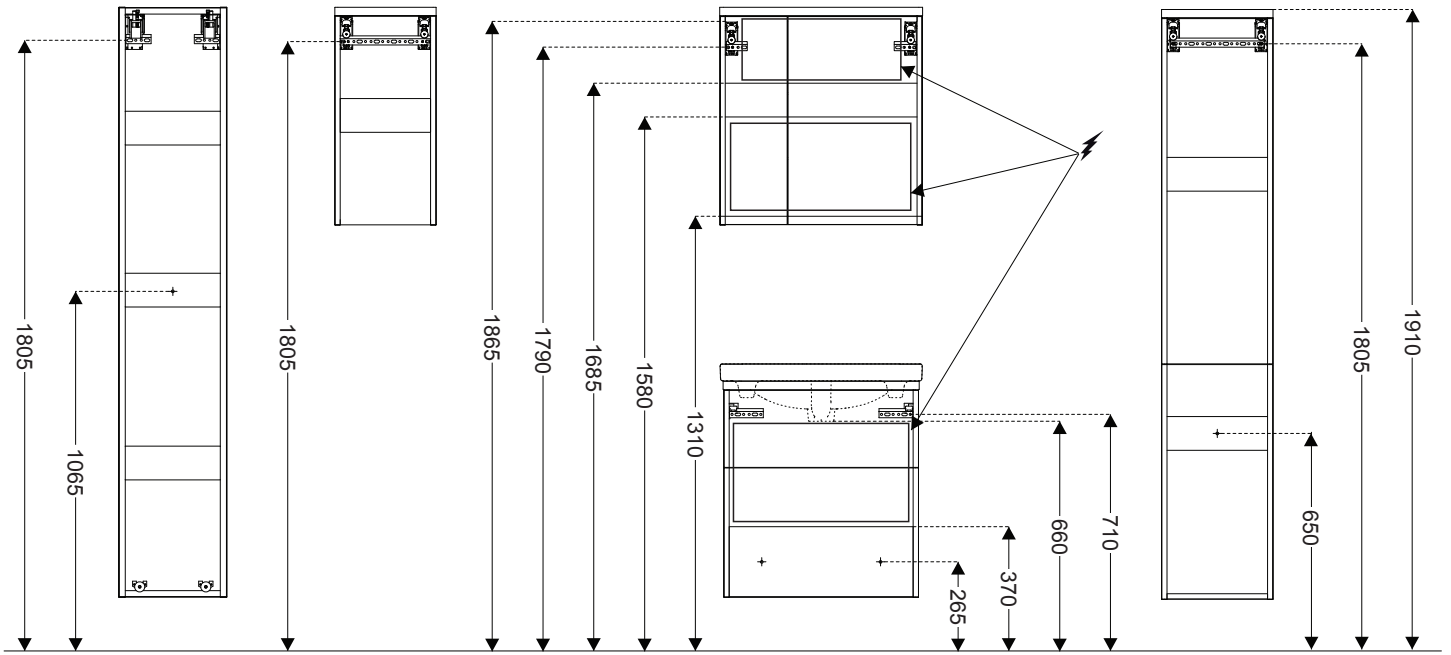

Glow

Pyykkikorissa • Tvättkorg • Skittentøyskurv • Laundry bag •
Корзина для белья • Pesukorv • Skalbinių krepšį • Veļas grozs

9673000 001/301

1

2

3

4

FINLAND
Geberit Oy
Tahkotie 1
FI-01530 Vantaa
T +358 10 662 300
tekninentuki@geberit.com
→ www.ido.fi