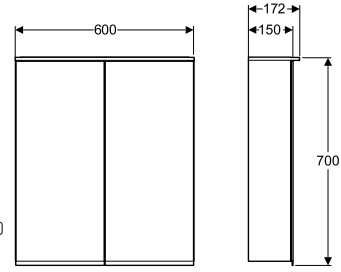

IDO Reflect Plus -peilikaappi valolla, kahdella ovelle

Peilikaappi / Spegelskåp

Peilikaappi LED-valaistuksella ja kahdella pehmeästi sulkeutuvalla peiliovellä. Kaapin ulkosivut ovat peiliä ja peilikaapin sisäpuolen takaseinät ovat peiliä. Kaksi siirrettävää savulasihyllyä ja pistorasia keskellä ylhäällä, 230 V USB-portilla kaapin sisällä. Peiliovien alareuna on huurrettu sormenjälkien ehkäisemiseksi. Ylä- ja alavalon käyttö on/off -hipaisukytkimistä. Kaapin runko on harmaa ja se on valmistettu kosteudenkestävästä materiaalista. Toimitetaan valmiiksi koottuna. Magneettillista, suurentava peili ja säädettävät kiinnityshelat sisältyvät toimitukseen.

Spegelskåp med LED-belysning, två mjukstängande dubbelsidiga spegeldörrar och sidor samt inre bakväggen är av spegelglas. I skåpet finns två flyttbara rökfärgade glashyllor och ett dolt eluttag placerat uppe i mitten inuti skåpet, 230 V, med USB-port. Den nedre kanten av spegeldörrarna är frostad för att undvika fingeravtryck när dörren öppnas/stängs. LED-belysning i ovankant samt på skåpets undersida som tänds/släcks med touch-sensorer under skåpet. Skåpet är fukttåligt och levereras färdigmonterat. Magnetlist, förstoringsspegel och justerbara upphängningsbeslag ingår.

Suojaluokitus / Skyddsklass: IP44

Teho / Effekt: 10 W

Väriämpötila / Färgtemperatur: 4200 K

Valovirta / Ljusflöde: ylävalo/ övre 1050 lm,
alavalo/ undre 350 lm

Tuote Produkt	Tuotenumero Produktnummer	Väri	Materiaali	Netto- paino	Brutto- paino	EAN	LVI-numero VVS-nummer
600 mm	47197	No Color	Multi Materials	18	19	6416129591604	6015204