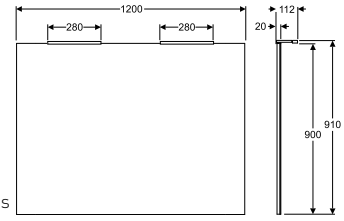

IDO Reflect Top -tasopeili, tuplavalaisin ylhäällä

Tasopeili peilin päälle kiinnitetyillä LED-valaisimilla.
Metallirunko. Kiinnitystarvikkeet sisältyvät toimitukseen. Ei
pistorasiaa.

Spegel med en toppmonterad LED-belysning. Spegeln omges
av en stålram med spegelglaseffekt. Infästningsmaterial
ingår. Ej eluttag.

Suojaluokitus / Skyddsklass: IP44

Teho / Effekt: 10 W/ valaistus / belysning

Väriämpötila / Färgtemperatur: 4000 K

Valovirta / Ljusflöde: 490 lm/ valaistus / belysning

Tuote Produkt	Tuotenumero Produktnummer	Väri	Materiaali	Netto- paino	Brutto- paino	EAN	LVI-numero VVS-nummer
1200 mm	9462505201	No Color	Not defined	17	18	6416129589496	6014675