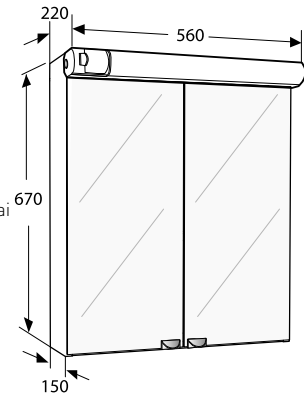

IDO Reflect Basic -peilikaappi valolla, kahdella ovella Peilikaappi / Spegelskåp

Peilikaappi LED-valaistuksella ja kahdella pehmeästi sulkeutuvalla peiliovella. Kaksi siirrettävää levyhylyä kaapin sisällä ja pistorasia, valorampissa, valittavissa vasemmalle tai oikealle. 230 V. Kaapin runko on valmistettu kosteudenkestävästä materiaalista. Toimitetaan valmiiksi koottuna. Vetimet ja säädettävät kiinnityshelat sisältyvät toimitukseen.

Spegelskåp med LED-belysning och två mjukstängande dubbelsidiga spegeldörrar. I skåpet finns två flyttbara hyllor och ett eluttag, i samband med lampan, 230 V. Kan väljas till vänster eller höger sida. Dörrarna öppnas med handtag. Skåpet är fukttåligt och levereras färdigmonterat. Handtag och justerbara upphängningsbeslag ingår.

Suojaluokitus / Skyddsklass: IP44

Teho / Effekt: 7 W

Väriämpötila / Färgtemperatur: 4000 K

Valovirta / Ljusflöde: 640 lm

Tuote Produkt	Tuotenumero Produktnummer	Väri	Materiaali	Netto- paino	Brutto- paino	EAN	LVI-numero VVS-nummer
B=560 mm, valkoinen / Vit	9342705001	Valkoinen	MDF, chipboard	15	15.8	6416129573778	6014186
B=600 mm, valkoinen / Vit	9766005201	Valkoinen	MDF, chipboard	16	17	6416129577035	6014503