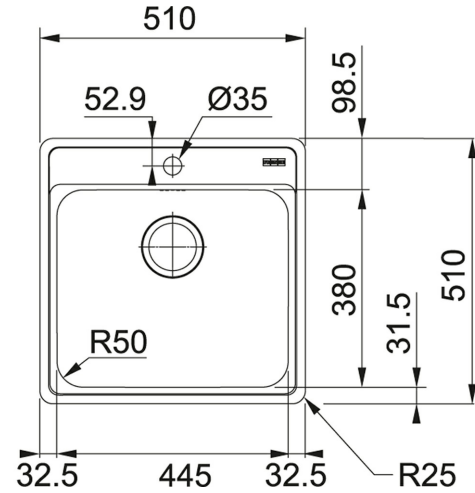

Ruostumaton teräs | 101.0607.699

PERHE : Altaat | ASENNUSTAPA : Upotettava allas | SARJA : Bell | VIIMEISTELY : Ruostumaton teräs | MALLI : BCX 610-45

BELL BCX 610-45 TL

Upotettava hanatasollinen RST keittiöallas.

TEKNISET TIEDOT

Ison altaan syvyys	200,00 mm
Ison altaan pituus	445,00 mm
Ison altaan leveys	380,00 mm
Kokonais pituus	510,00 mm
Kokonais leveys	510,00 mm
Alakaapin koko vähintään	500,00 mm
Hanan reikä	on
Materiaali	Ruostumaton teräs
Altaiden määrä	1
Upotusaukon pituus	488,00 mm
Upotusaukon leveys	488,00 mm
Pohjaventtiilin halkaisija	3 1/2" pohjaventtiili
LVI koodi	5933829