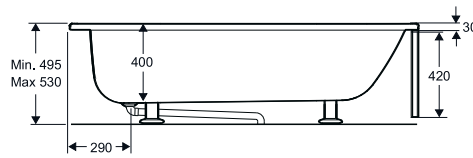

Etulevy • Frontplåt

Päätylevy • Gavelplåt