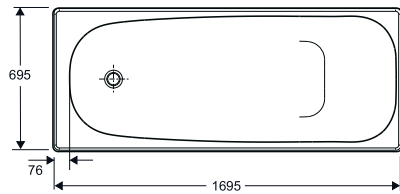

Etulevy • Frontplåt

Päätylevy • Gavelplåt