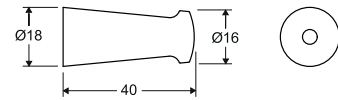

## IDO City.2 -pyyhekoukku

Kiinnitysruuvit sisältyvät.  
Inklusive fastsättningsskruv.

Tuote Produkt	Tuotenumero Produktnummer	Väri	Materiaali	Netto- paino	Brutto- paino	EAN	LVI-numero VVS-nummer
Ø18x40	8113500001	No Color	Other metals	0.01	0.05	6416129251485	5771490