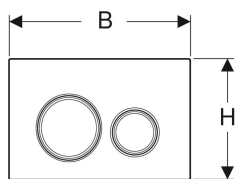

Geberit Sigma21 -huuhtelupainike, kaksoishuuhteluun, metallinväri kromattu

Esimerkkikuva

Käyttötarkoitukset

- Geberit Sigma -piilohuuhtelusäiliöiden huuhtelutoimintoon

Ominaisuudet

- Käyttö edestä

Toimituksen sisältö

- Asennuskehys
- 2 etäisyypulttia

- Painotangot äänieristetty, pikasäätö ilman työkaluja

Tekniset tiedot

Huuhteluvoima | < 20 N

Tuotenro	LVI nro.	Väri / pinta	Materiaali	B	H	T
115.884.SI.1	5756558	Runkolevy ja design-renkaat: kromattu Peitelevy ja painikkeet: valkoinen	Sinkkipainevalu/lasi	24.6 cm	16.4 cm	1.4 cm
115.884.SJ.1	5756559	Runkolevy ja design-renkaat: kromattu Peitelevy ja painikkeet: musta	Sinkkipainevalu/lasi	24.6 cm	16.4 cm	1.4 cm
115.884.TG.1	5756560	Runkolevy ja design-renkaat: kromattu Peitelevy ja painikkeet: hiekka	Sinkkipainevalu/lasi	24.6 cm	16.4 cm	1.4 cm
115.884.OO.1	5756562	Runkolevy ja design-renkaat: kromattu Peitelevy ja painikkeet: asiakaskohtainen	Sinkkipainevalu	24.6 cm	16.4 cm	1 cm
115.884.JM.1	5756561	Runkolevy ja design-renkaat: kromattu Peitelevy ja painikkeet: Mustang-liuskekivi	Sinkkipainevalu/liuske (luonnontuote)	24.6 cm	16.4 cm	1.4 cm
115.884.JV.1	5756721	Runkolevy ja design-renkaat: kromattu Peitelevy ja painikkeet: betonioptiikka	Sinkkipainevalu / keraaminen	24.6 cm	16.4 cm	1.4 cm
115.884.JX.1	5756720	Runkolevy ja design-renkaat: kromattu Peitelevy ja painikkeet: mustajalopähkinä	Sinkkipainevalu/puu (luonnontuote)	24.6 cm	16.4 cm	1.4 cm
115.884.JK.1	5756770	Runkolevy ja design-renkaat: kromattu Peitelevy ja painikkeet: laava	Sinkkipainevalu/lasi	24.6 cm	16.4 cm	1.4 cm
115.884.JL.1	5756771	Runkolevy ja design-renkaat: kromattu Peitelevy ja painikkeet: hiekka	Sinkkipainevalu/lasi	24.6 cm	16.4 cm	1.4 cm