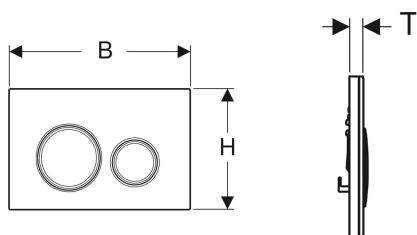

Geberit Sigma21 -huuhtelupainike, kaksoishuuhteluun, metallinväri musta kromi

Esimerkkikuva

Käyttötarkoitukset

- Geberit Sigma -piilohuuhtelusäiliöiden huuhtelutoimintoon

Ominaisuudet

- Käyttö edestä

Toimituksen sisältö

- Asennuskehys
- 2 etäisyyspulttia

- Runkolevyssä easy-to-clean-pinnoite
- Painotangot äänieristetty, pikasäätö ilman työkaluja

Tekniset tiedot

Huuhteluvoima | < 20 N

- 2 painotankoa

| Tuotenro | LVI nro. | Väri / pinta | Materiaali | B | H | T |
|--------------|----------|-----------------------------------------------------------------------------------------|---------------------------------------|---------|---------|--------|
| 115.651.SI.1 | 5756681 | Runkolevy ja design-renkaat: musta kromi Peitelevy ja painikkeet: valkoinen | Sinkkipainevalu/lasi | 24.6 cm | 16.4 cm | 1.4 cm |
| 115.651.SJ.1 | 5756682 | Runkolevy ja design-renkaat: musta kromi Peitelevy ja painikkeet: musta | Sinkkipainevalu/lasi | 24.6 cm | 16.4 cm | 1.4 cm |
| 115.651.JM.1 | 5756678 | Runkolevy ja design-renkaat: musta kromi Peitelevy ja painikkeet: Mustang-liuskekivi | Sinkkipainevalu/liuske (luonnontuote) | 24.6 cm | 16.4 cm | 1.4 cm |
| 115.651.JV.1 | 5756679 | Runkolevy ja design-renkaat: musta kromi Peitelevy ja painikkeet: betoniopiiikka | Sinkkipainevalu / keraaminen | 24.6 cm | 16.4 cm | 1.4 cm |
| 115.651.JX.1 | 5756680 | Runkolevy ja design-renkaat: musta kromi Peitelevy ja painikkeet: mustajalopähkinä | Sinkkipainevalu/puu (luonnontuote) | 24.6 cm | 16.4 cm | 1.4 cm |
| 115.651.OO.1 | 5756677 | Runkolevy ja design-renkaat: musta kromi Peitelevy ja painikkeet: asiakaskohtainen | Sinkkipainevalu | 24.6 cm | 16.4 cm | 1 cm |