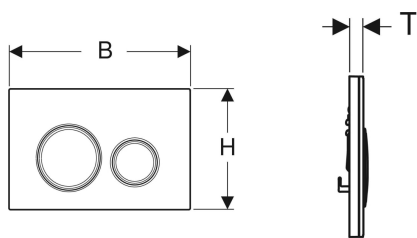

Geberit Sigma21 -huuhtelupainike, kaksoishuuhteluun, metallinväri punakulta

Esimerkkikuva

Käyttötarkoitukset

- Geberit Sigma -piilohuuhtelusäiliöiden huuhtelutoimintoon

Ominaisuudet

- Käyttö edestä

Toimituksen sisältö

- Asennuskehys
- 2 etäisyyspulttia

- Runkolevyssä easy-to-clean-pinnoite
- Painotangot äänieristetty, pikasäätö ilman työkaluja

Tekniset tiedot

Huuhteluvoima | < 20 N

- 2 painotankoa

Tuotenro	LVI nro.	Väri / pinta	Materiaali	B	H	T
115.650.SI.1	5756675	Runkolevy ja design-renkaat: punakulta Peitelevy ja painikkeet: valkoinen	Sinkkipainevalu/lasi	24.6 cm	16.4 cm	1.4 cm
115.650.SJ.1	5756676	Runkolevy ja design-renkaat: punakulta Peitelevy ja painikkeet: musta	Sinkkipainevalu/lasi	24.6 cm	16.4 cm	1.4 cm
115.650.JM.1	5756672	Runkolevy ja design-renkaat: punakulta Peitelevy ja painikkeet: Mustang-liuskekivi	Sinkkipainevalu/liuske (luonnontuote)	24.6 cm	16.4 cm	1.4 cm
115.650.JV.1	5756673	Runkolevy ja design-renkaat: punakulta Peitelevy ja painikkeet: betoniopiiikka	Sinkkipainevalu / keraaminen	24.6 cm	16.4 cm	1.4 cm
115.650.JX.1	5756674	Runkolevy ja design-renkaat: punakulta Peitelevy: mustajalopähkinä	Sinkkipainevalu/puu (luonnontuote)	24.6 cm	16.4 cm	1.4 cm
115.650.00.1	5756671	Runkolevy ja design-renkaat: punakulta Peitelevy ja painikkeet: asiakaskohtainen	Sinkkipainevalu	24.6 cm	16.4 cm	1 cm