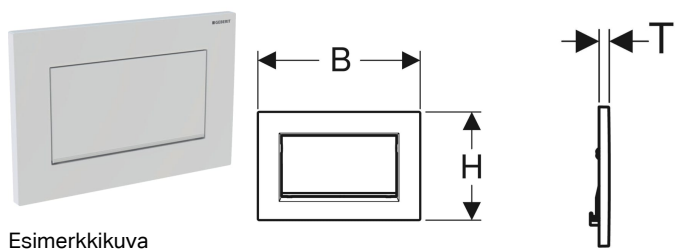

Geberit Sigma30 -huuhtelupainike, huuhtelu/stop-toimintoon, ruuvilukitus

Käyttötarkoitukset

- Geberit Sigma -piilohuuhtelusäiliöiden huuhtelutoimintoon

Ominaisuudet

- Käyttö edestä

Toimituksen sisältö

- Asennuskehys
- 2 etäisyyspulttia
- Painotanko

- Painotangot äänieristetty, pikasäätö ilman työkaluja

Tekniset tiedot

Huuhteluvoima | < 20 N

- Keskeytysvipu
- Ruuvisarja

Tuotenro	LVI nro.	Väri / pinta	Materiaali	B	H	T
115.893.KJ.1	5756346	Painikelevy ja painike: valkoinen Design-listat: kromattu	Sinkkipainevalu	24.6 cm	16.4 cm	1.2 cm
115.893.KX.1	5756347	Painikelevy ja painike: kromattu, harjattu, easy-to-clean -pinnoitus Design-listat: kromattu	Sinkkipainevalu	24.6 cm	16.4 cm	1.2 cm
115.893.KY.1	5756348	Painikelevy ja painike: kromattu Design-listat: kromattu, harjattu	Sinkkipainevalu	24.6 cm	16.4 cm	1.2 cm
115.893.45.1	5756349	Kullattu	Sinkkipainevalu	24.6 cm	16.4 cm	1.2 cm
115.893.JT.1	5756579	Painikelevy ja painike: valkoinen mattalakattu, easy-to-clean -pinnoitus Design-listat: kromattu	Sinkkipainevalu	24.6 cm	16.4 cm	1.2 cm
115.893.14.1	5756580	Painikelevy ja painike: musta mattalakattu, easy-to-clean -pinnoitus Design-listat: kromattu	Sinkkipainevalu	24.6 cm	16.4 cm	1.2 cm